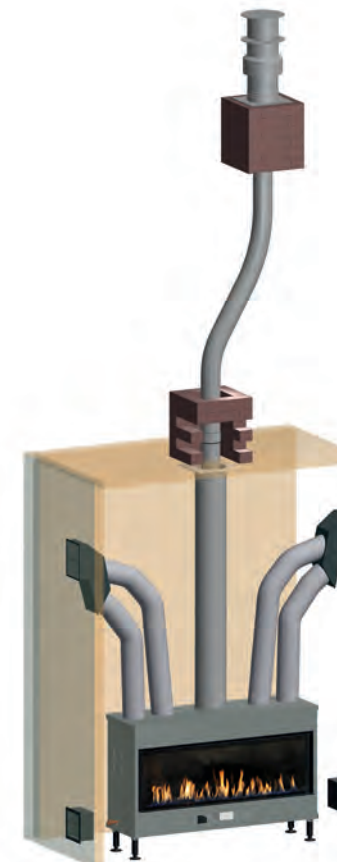

Aansluiting op bestaande
schouw / Raccordement
sur cheminée existante