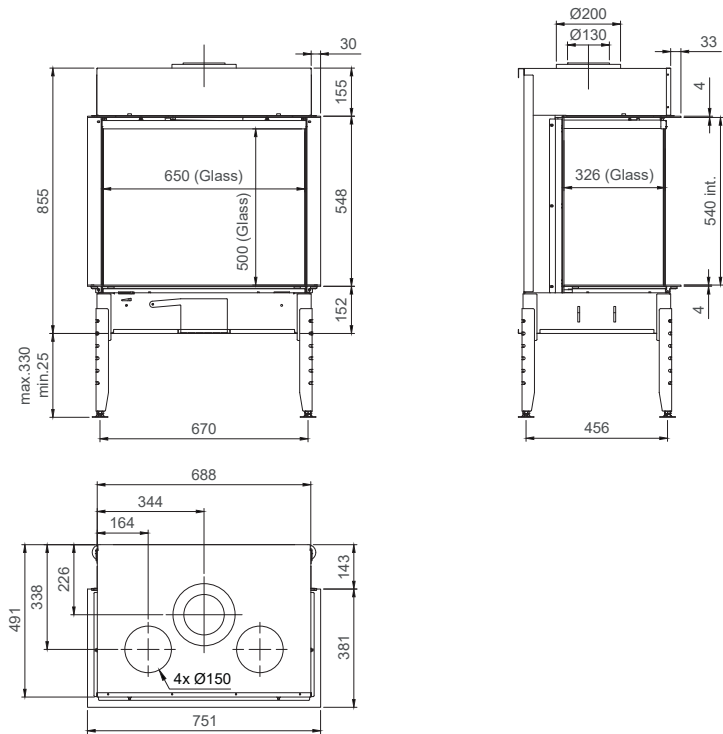

True Vision 650DC

ECO WAVE ECO SWITCH

vermogen / puissance	*2 - 8 kW
rendement / rendement	82 %
gewicht / poids	125 kg
rookkanaal / conduit	Ø 130/200 mm

* min. indien Eco-wave en Eco-switch ingeschakeld / min. si l'Eco-wave et Eco-switch sont activé