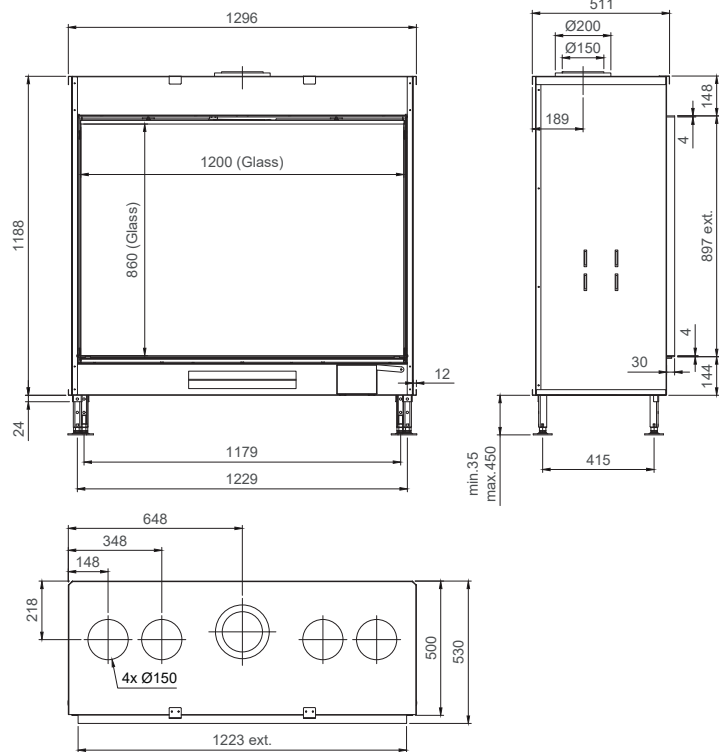

True Vision 1300V

ECO WAVE ECO SWITCH