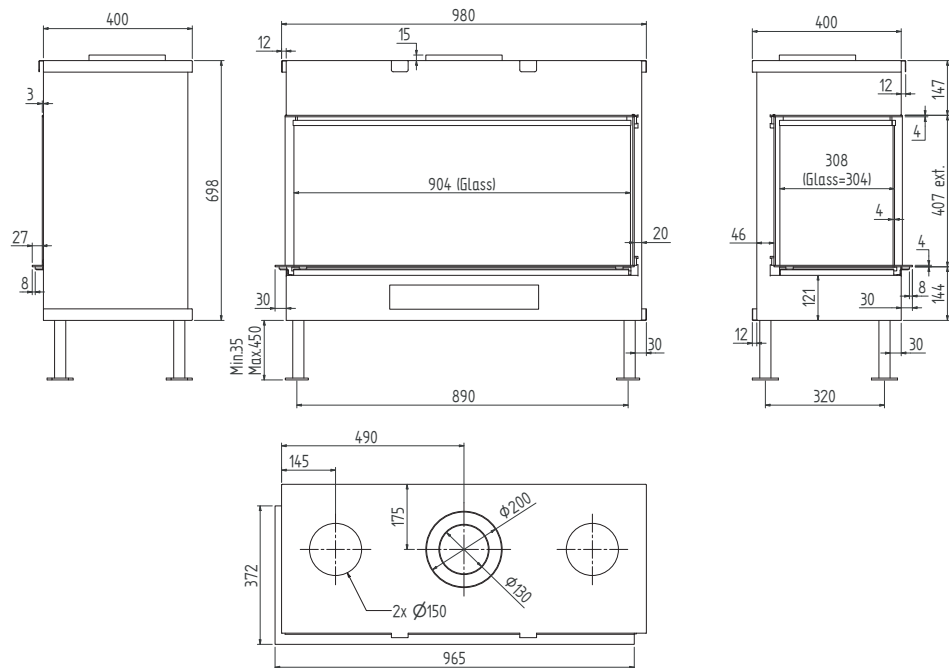

Luna 1000 CL/CR Diamond

Plan = CL

ECO WAVE

vermogen / puissance	*2 - 7 kW
rendement / rendement	86,6 %
gewicht / poids	120 kg
rookkanaal / conduit	Ø 200/130 mm

of Ø150/100 zie handleiding / ou Ø150/100 voir manuel
* min. indien Eco-wave ingeschakeld / min. si l'Eco-wave est activé