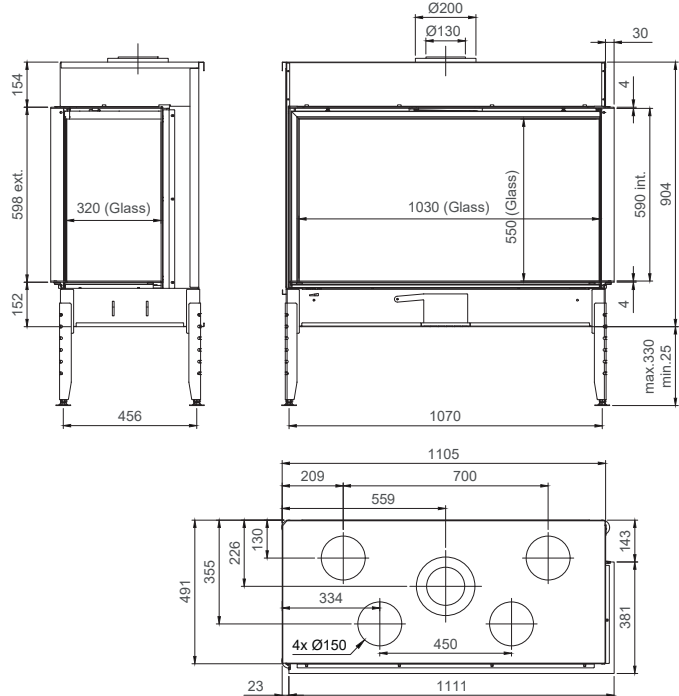

ECO WAVE ECO SWITCH

Plan = CR

vermogen / puissance	*4 - 13,5 kW
rendement / rendement	78 %
gewicht / poids	152 kg
rookkanaal / conduit	Ø 130/200 mm

* min. indien Eco-wave en Eco-switch ingeschakeld / min. si l'Eco-wave et Eco-switch sont activé