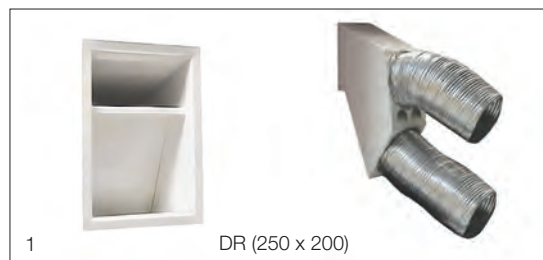

Extra

Designrooster / Grille design Mod. dep. n° 000483359-0001

Afwerkingsmaat / Dimensions visibles 250 x 200 mm

Inbouwmaat / Dimension d'encastrement 230 x 180 mm

Afwerkingsmaat / Dimensions visibles 1223 x 82 mm

Inbouwmaat / Dimension d'encastrement 1200 x 64 mm

Afwerkingsmaat / Dimensions visibles 420 x 82 mm

Inbouwmaat / Dimension d'encastrement 407 x 67 mm

Aanzuigrooster / Grille d'arrivée d'air

Afwerkingsmaat / Dimensions visibles 200 x 200 mm

Inbouwmaat / Dimension d'encastrement 176 x 181 mm

Afwerkingsmaat / Dimensions visibles 250 x 100 mm

Inbouwmaat / Dimension d'encastrement 230 x 80 mm

Algemene toebehoren / Accessoires

Bio-Clean M-Design

High-teflon oil

Spuitbus zwart of antraciet / Peinture laquée noire ou antracite