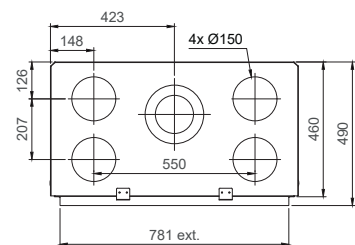

True Vision 850V