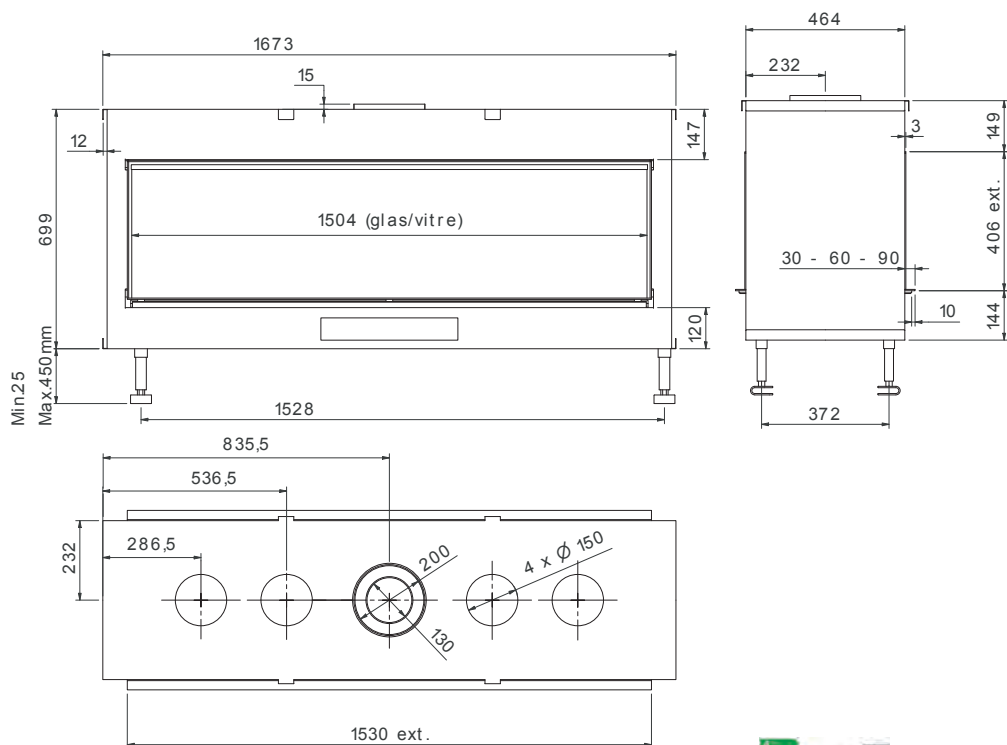

Luna 1600 DH Diamond

ECO WAVE ECO SWITCH

vermogen / puissance	*3 - 11,5 kW
rendement / rendement	85,1 %
gewicht / poids	170 kg
afwerkingsmaat / dimensions visibles	1534 x 408 mm
rookkanaal / conduit	Ø 200/130 mm

of Ø150/100 zie handleiding / ou Ø150/100 voir manuel
* min. indien Eco-wave en Eco-switch ingeschakeld / min. i l'Eco-wave et Eco-switch sont activé