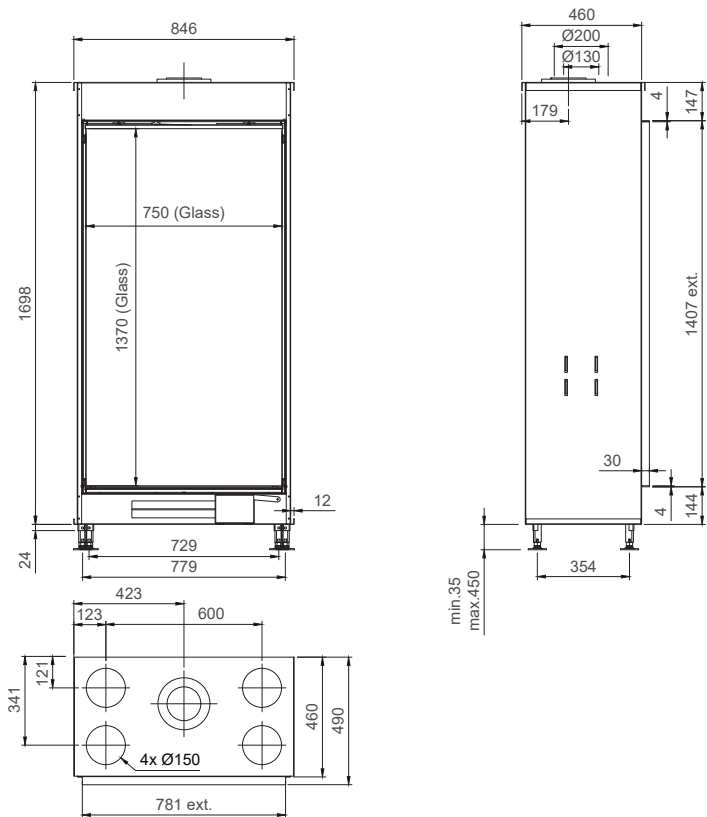

True Vision 850 VL

ECO WAVE ECO SWITCH

vermogen / puissance	*3 - 13 kW
rendement / rendement	80 %
gewicht / poids	210 kg
rookkanaal / conduit	Ø 130/200 mm

* min. indien Eco-wave en Eco-switch ingeschakeld / min. si l'Eco-wave et Eco-switch sont activé