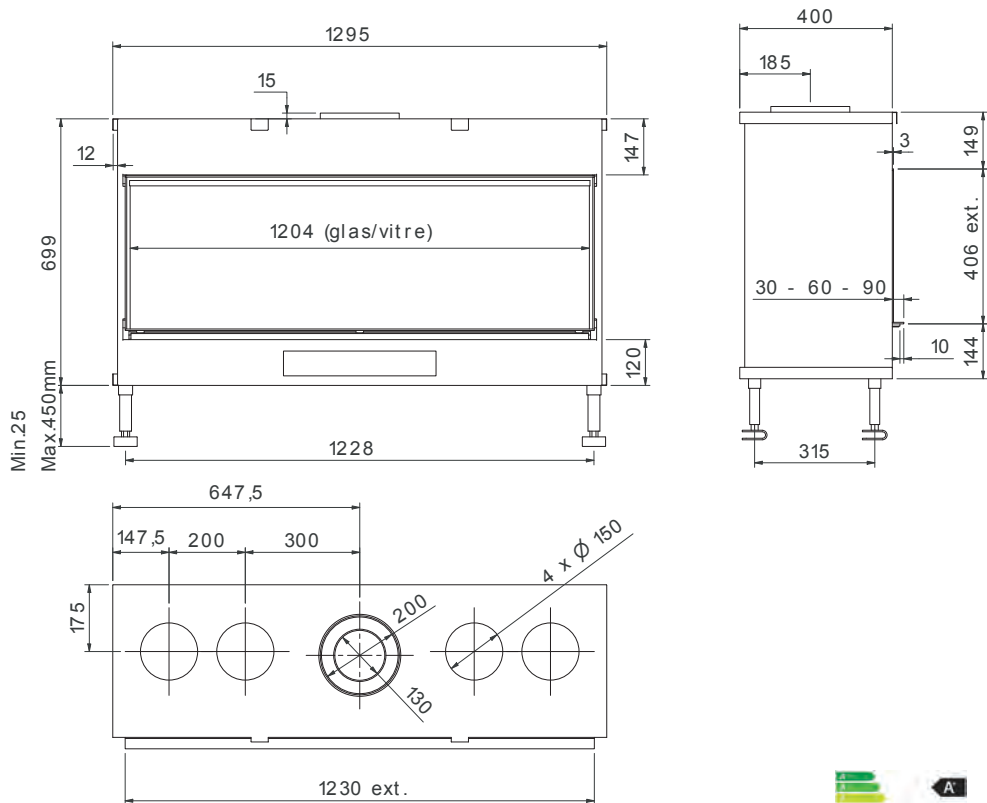

Luna 1300 H Diamond

ECO WAVE **ECO SWITCH**
(in optie / en option)

vermogen / puissance	*3 - 9,7 kW
rendement / rendement	87 %
gewicht / poids	140 kg
afwerkingsmaat / dimensions visibles	1234 x 408 mm
rookkanaal / conduit	Ø 200/130 mm

of Ø150/100 zie handleiding / ou Ø150/100 voir manuel
* min. indien Eco-wave en Eco-switch ingeschakeld / min. si l'Eco-wave et Eco-switch sont activé