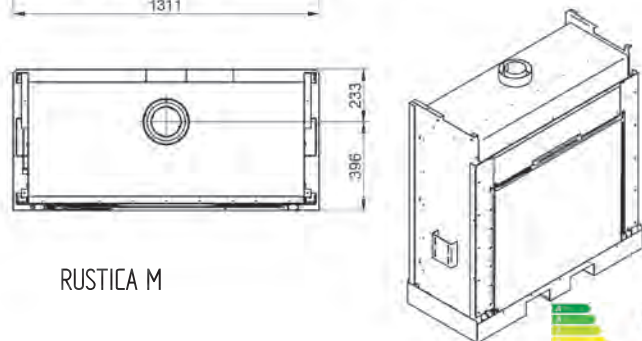

Rustica Medium

RUSTICA M

ECO WAVE ECO SWITCH