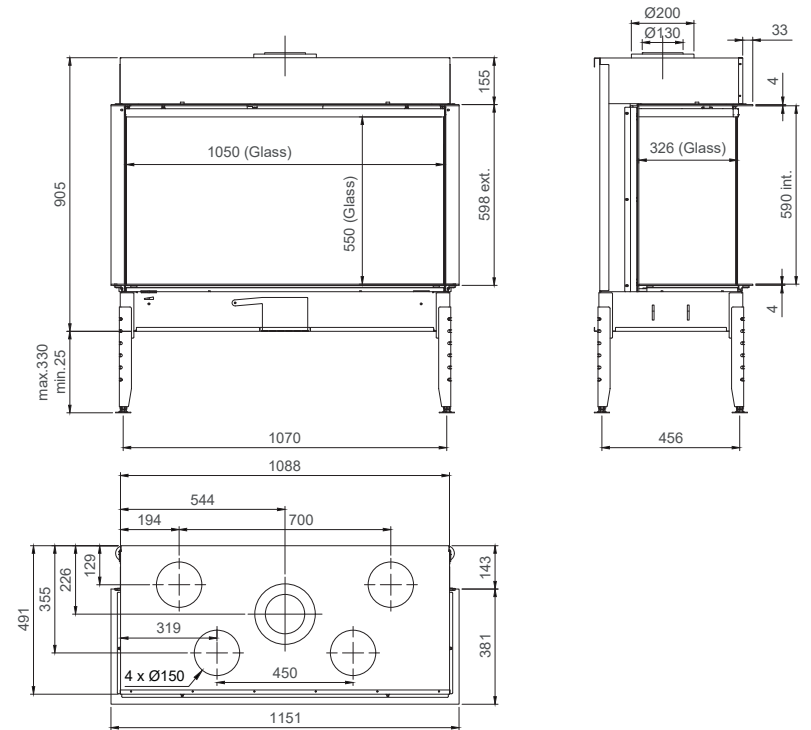

ECO WAVE ECO SWITCH

vermogen / puissance	* 4 - 13,5 kW
rendement / rendement	78 %
gewicht / poids	165 kg
rookkanaal / conduit	Ø 130/200 mm

* min. indien Eco-wave en Eco-switch ingeschakeld / min. si l'Eco-wave et Eco-switch sont activé