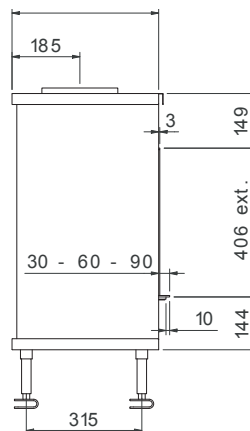

Luna 1600 H Diamond

ECO WAVE ECO SWITCH

vermogen / puissance	*3 - 11,9 kW
rendement / rendement	85,2 %
gewicht / poids	170 kg
afwerkingsmaat / dimensions visibles	1534 x 408 mm
rookkanaal / conduit	Ø 200/130 mm

of Ø150/100 zie handleiding / ou Ø150/100 voir manuel

* min. indien Eco-wave en Eco-switch ingeschakeld / min. si l'Eco-wave et Eco-switch sont activé