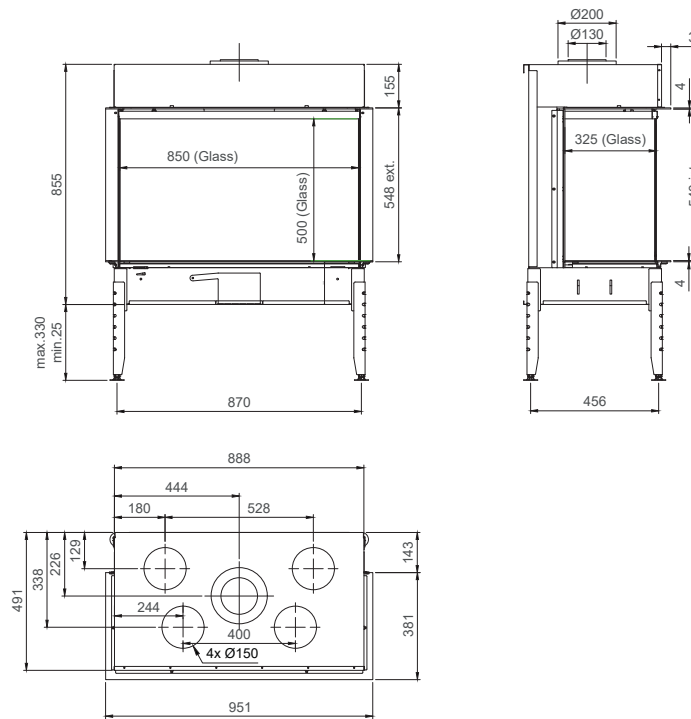

True Vision Open Fire Look 650 DC

True Vision Open Fire Look 850 DC