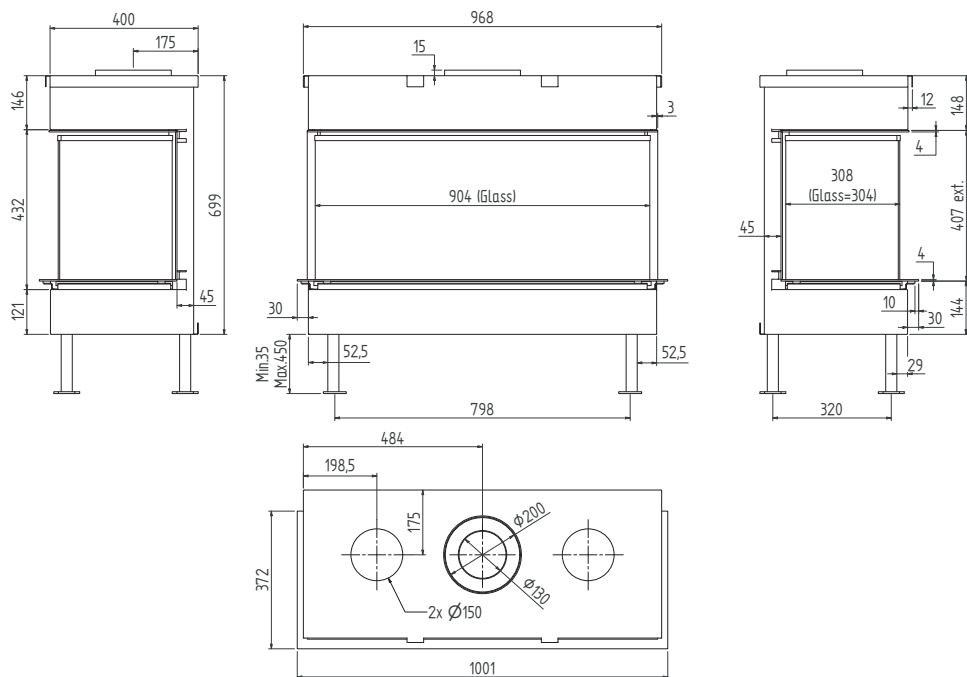

Luna 1000 DC Diamond

ECO WAVE

vermogen / puissance	*2 - 7 kW
rendement / rendement	85,2 %
gewicht / poids	110 kg
afwerkingsmaat / dimensions visibles	(908) x 408 mm
rookkanaal / conduit	Ø 200/130 mm

of Ø150/100 zie handleiding / ou Ø150/100 voir manuel
* min. indien Eco-wave ingeschakeld / min. si l'Eco-wave est activé