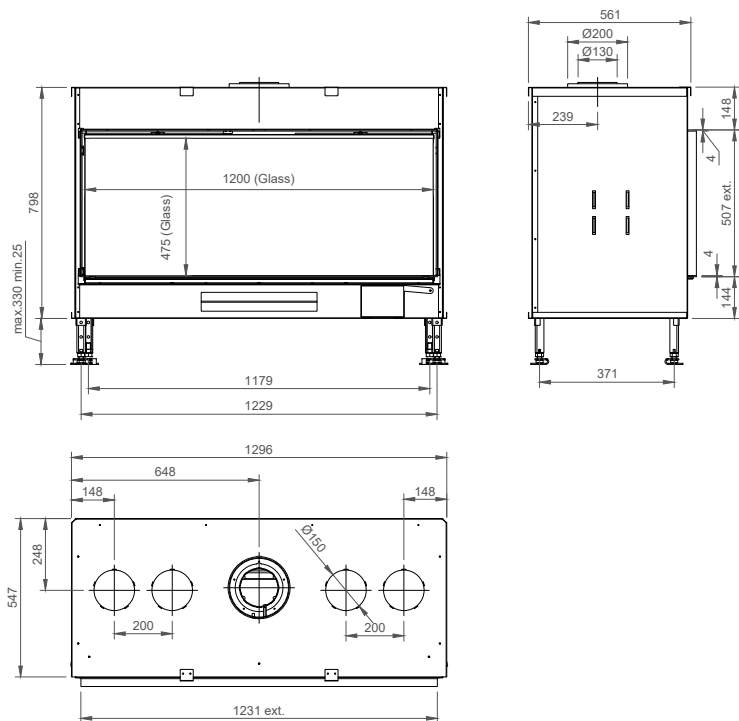

True Vision 1300 H Quatro

ECO WAVE ECO SWITCH