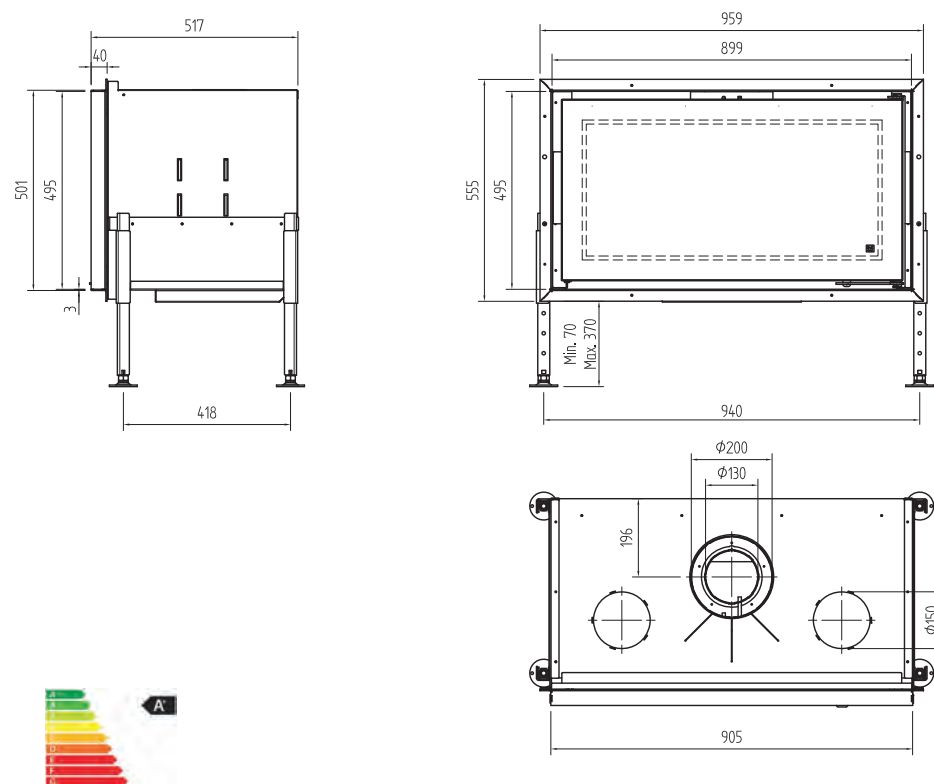

Venus True Vision 850

vermogen / puissance	*3 - 7 kW
rendement / rendement	87 %
gewicht / poids	120 kg
rookkanaal / conduit	Ø 130/200 mm

vermogen / puissance	*3 - 9 kW
rendement / rendement	86 %
gewicht / poids	140 kg
rookkanaal / conduit	Ø 130/200 mm