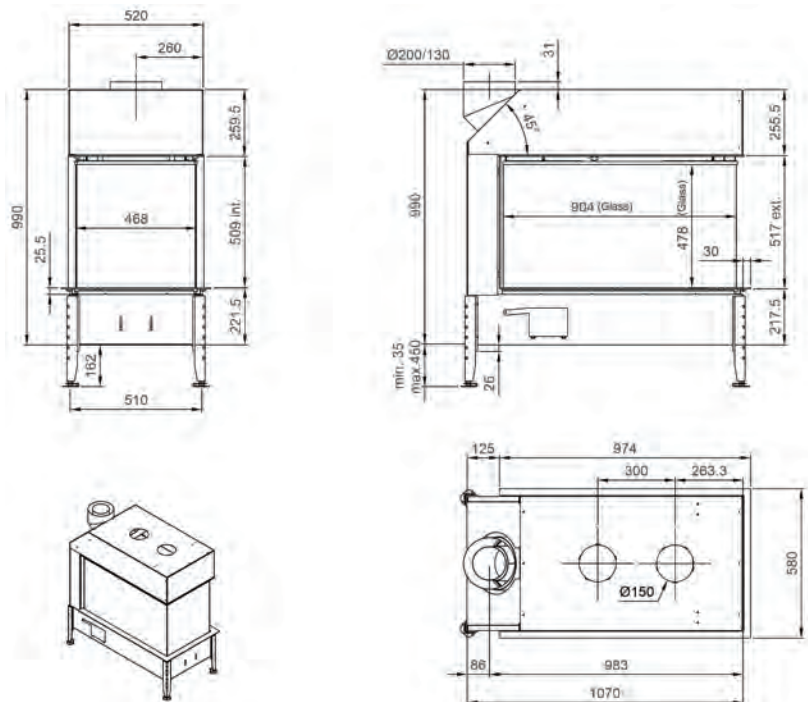

True Vision Roomdivider 1000 RD Quatro

True Vision Roomdivider 1300 RD Quatro

ECO WAVE ECO SWITCH