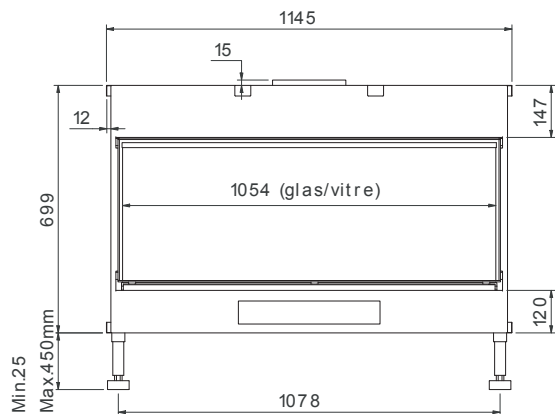

Luna 1150 H Diamond

ECO WAVE

vermogen / puissance	*2 - 8,5 kW
rendement / rendement	86,2 %
gewicht / poids	130 kg
afwerkingsmaat / dimensions visibles	1084 x 408 mm
rookkanaal / conduit	Ø 200/130 mm

of Ø150/100 zie handleiding / ou Ø150/100 voir manuel
* min. indien Eco-wave ingeschakeld / min. si l'Eco-wave est activé