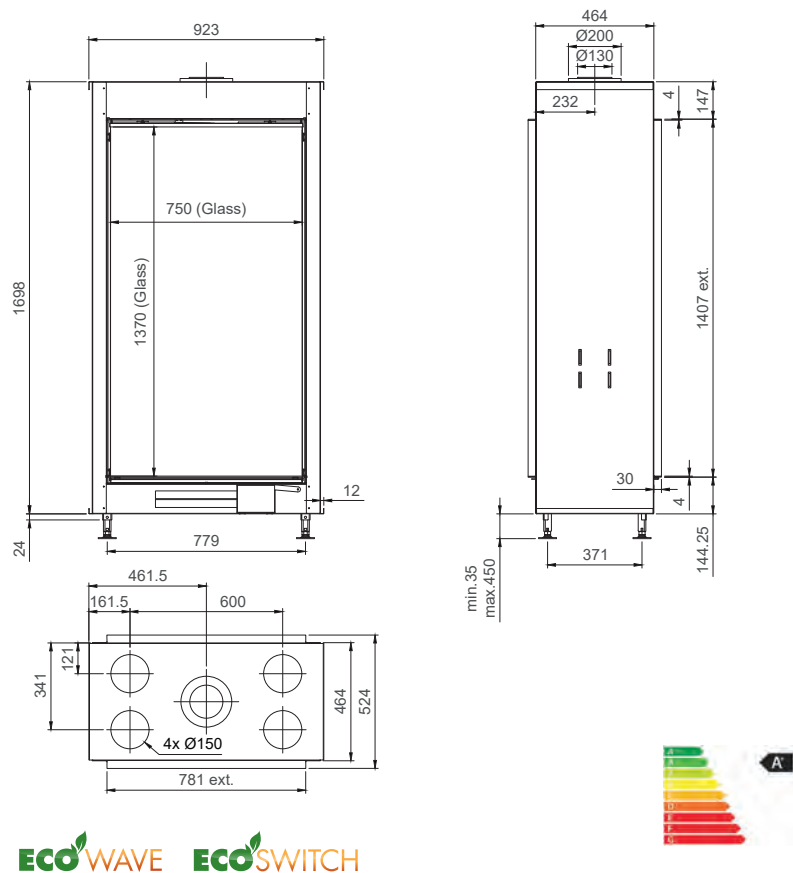

True Vision 850 DVL