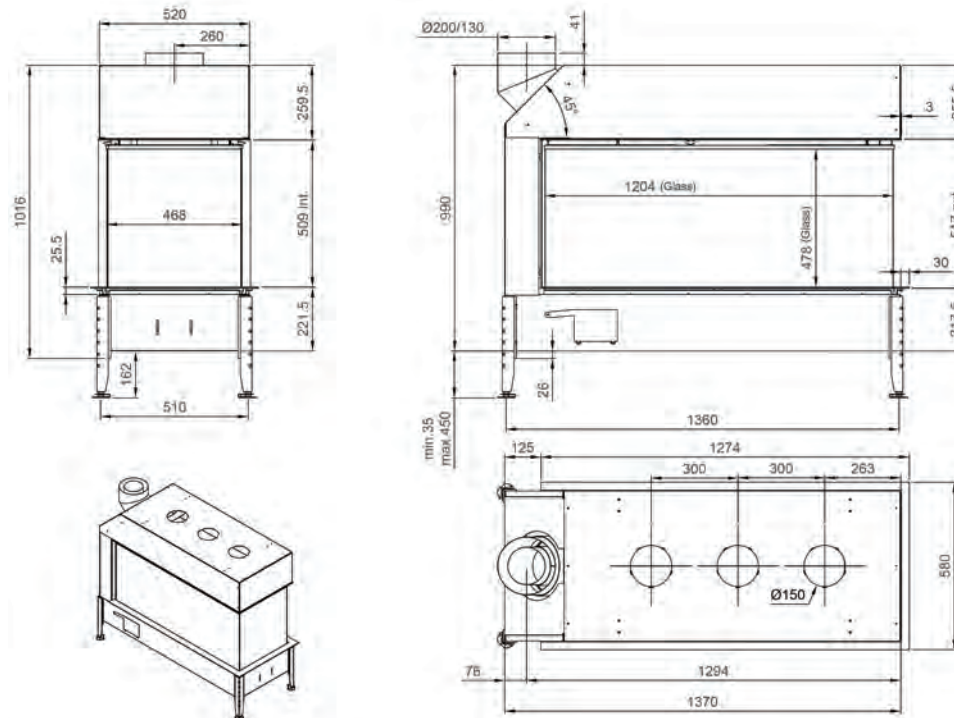

ECO WAVE ECO SWITCH

vermogen / puissance * 3,5 - 10,5 kW
rendement / rendement 85 %
gewicht / poids 125 kg
rookkanaal / conduit Ø 200/130 mm

vermogen / puissance * 4 - 13,5 kW
rendement / rendement 86 %
gewicht / poids 150 kg
rookkanaal / conduit Ø 200/130 mm

* min. indien Eco-wave en Eco-switch ingeschakeld / min. si l'Eco-wave et Eco-switch sont activé

* min. indien Eco-wave en Eco-switch ingeschakeld / min. si l'Eco-wave et Eco-switch sont activé