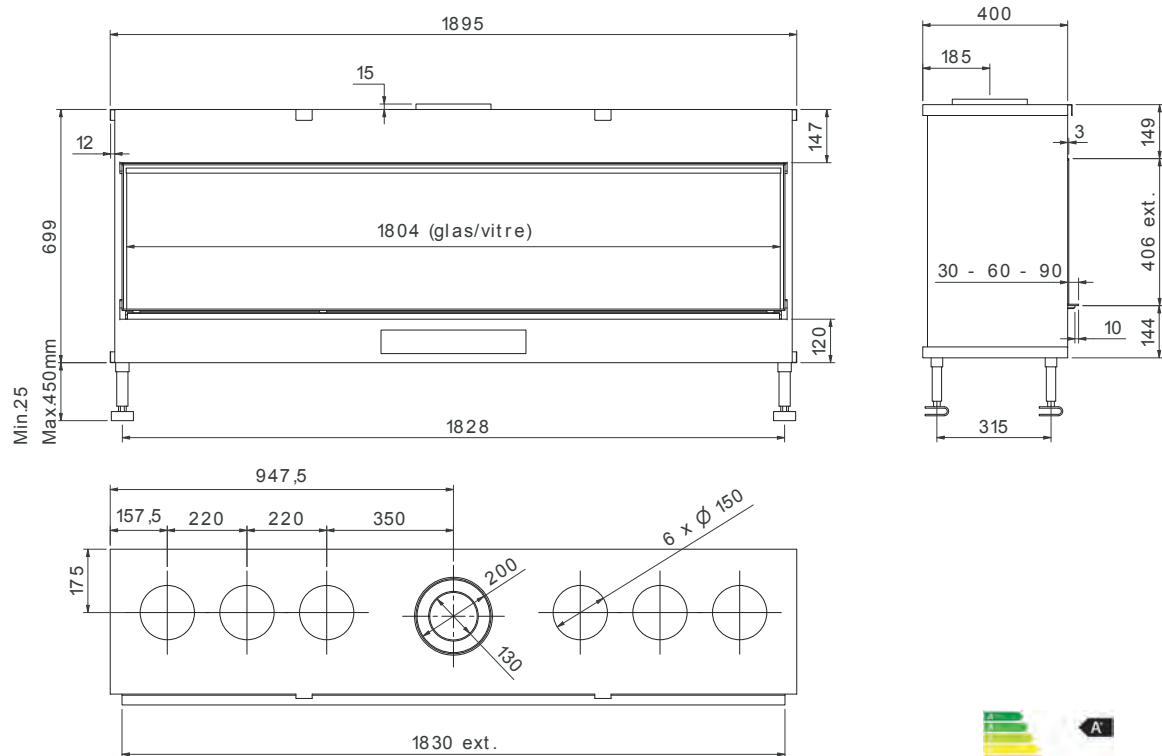

Luna 1900 H Diamond

ECO WAVE ECO SWITCH

vermogen / puissance	*4 - 13,8 kW
rendement / rendement	83 %
gewicht / poids	190 kg
afwerkingsmaat / dimensions visibles	1834 x 408 mm
rookkanaal / conduit	Ø 200/130 mm

of Ø150/100 zie handleiding / ou Ø150/100 voir manuel

* min. indien Eco-wave en Eco-switch ingeschakeld / min. si l'Eco-wave et Eco-switch sont activé