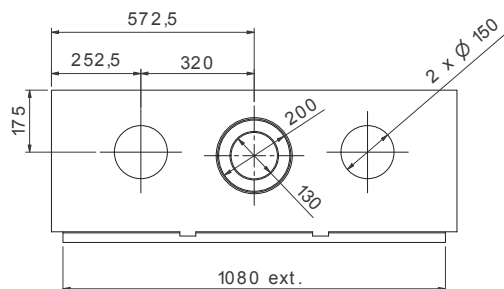

Luna 1150 H Diamond

ECO WAVE

vermogen / puissance	*2 - 8,5 kW
rendement / rendement	86,2 %
gewicht / poids	130 kg
afwerkingsmaat / dimensions visibles	1084 x 408 mm
rookkanaal / conduit	Ø 200/130 mm

of Ø150/100 zie handleiding / ou Ø150/100 voir manuel
* min. indien Eco-wave ingeschakeld / min. si l'Eco-wave est activé