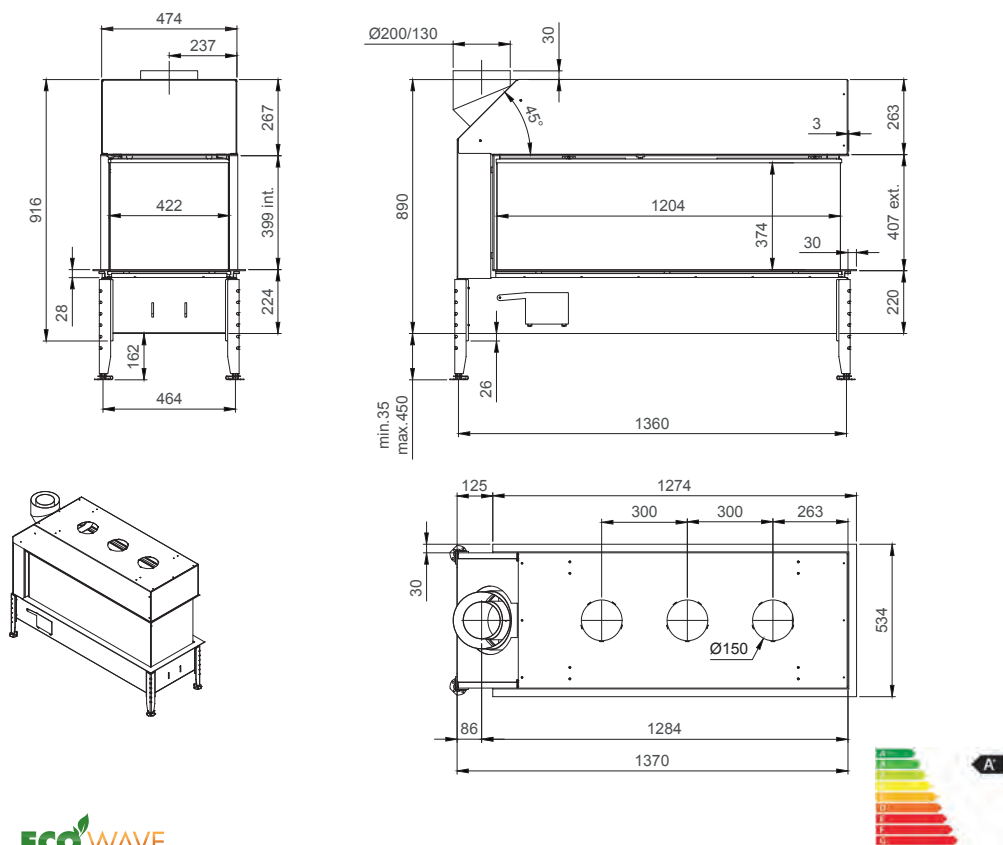

Luna 1300 RD Diamond

ECO WAVE

vermogen / puissance	*3 - 9,5 kW
rendement / rendement	82 %
gewicht / poids	130 kg
rookkanaal / conduit	Ø 200/130 mm

of Ø150/100 zie handleiding / ou Ø150/100 voir manuel
* min. indien Eco-wave ingeschakeld / min. si l'Eco-wave est activé