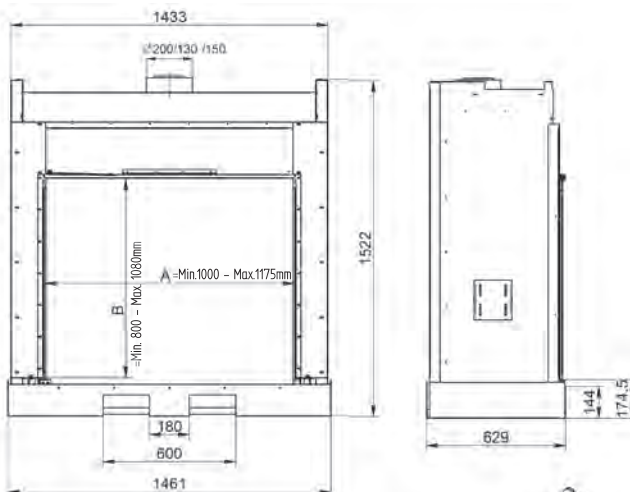

Rustica Large

RUSTICA L

ECO WAVE ECO SWITCH