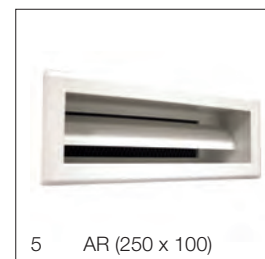

Extra

Designrooster / Grille design Mod. dep. n° 000483359-0001

Afwerkingsmaat / Dimensions visibles 250 x 200 mm

Inbouwmaat / Dimension d'encastrement 230 x 180 mm

Afwerkingsmaat / Dimensions visibles 1223 x 82 mm

Inbouwmaat / Dimension d'encastrement 1200 x 64 mm

Afwerkingsmaat / Dimensions visibles 420 x 82 mm

Inbouwmaat / Dimension d'encastrement 407 x 67 mm

Aanzuigrooster / Grille d'arrivée d'air

Afwerkingsmaat / Dimensions visibles 200 x 200 mm

Inbouwmaat / Dimension d'encastrement 176 x 181 mm

Afwerkingsmaat / Dimensions visibles 250 x 100 mm

Inbouwmaat / Dimension d'encastrement 230 x 80 mm

Algemene toebehoren / Accessoires

Bio-Clean M-Design

High-teflon oil

Spuitbus zwart of antraciet / Peinture laquée noire ou antracite