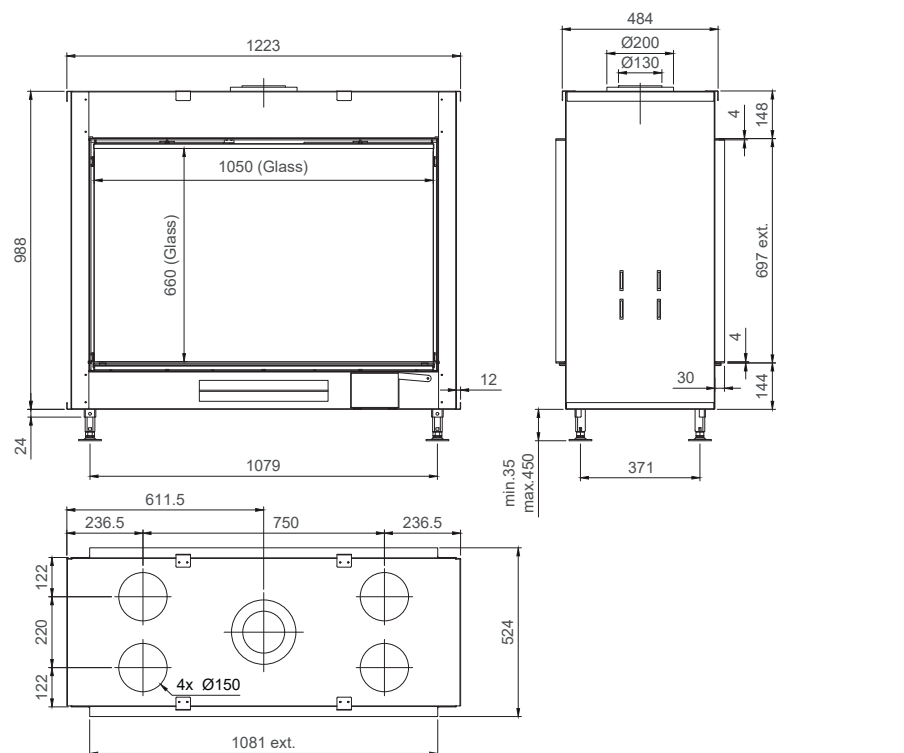

True Vision 1150 DV

ECO WAVE ECO SWITCH