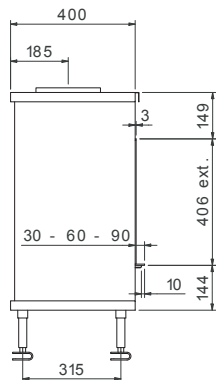

Luna 700 H Diamond

ECO WAVE

vermogen / puissance	*2 - 5 kW
rendement / rendement	86 %
gewicht / poids	100 kg
afwerkingsmaat / dimensions visibles	634 x 408 mm
rookkanaal / conduit	Ø 200/130 mm

of Ø150/100 zie handleiding / ou Ø150/100 voir manuel
 * min. indien Eco-wave ingeschakeld / min. si l'Eco-wave est activé