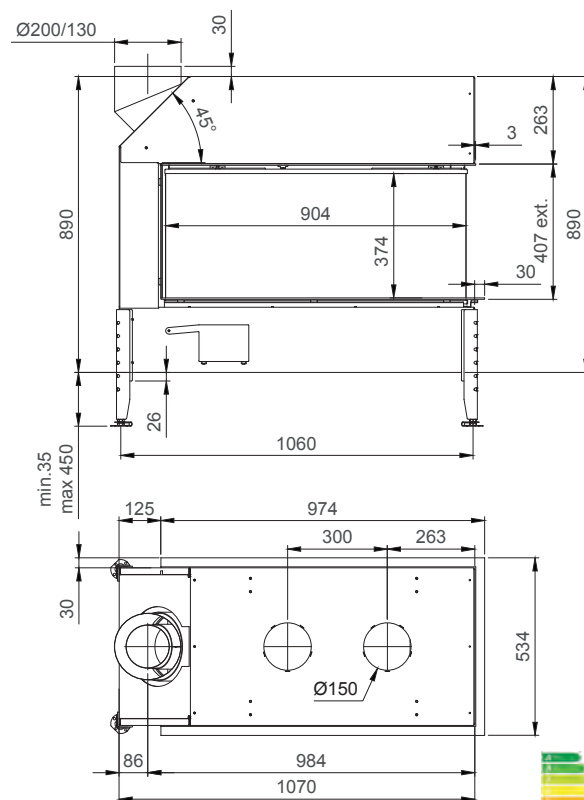

Luna 1000 RD Diamond

ECO WAVE

vermogen / puissance	*2 - 7 kW
rendement / rendement	82 %
gewicht / poids	110 kg
rookkanaal / conduit	Ø 200/130 mm

of Ø150/100 zie handleiding / ou Ø150/100 voir manuel
* min. indien Eco-wave ingeschakeld / min. si l'Eco-wave est activé