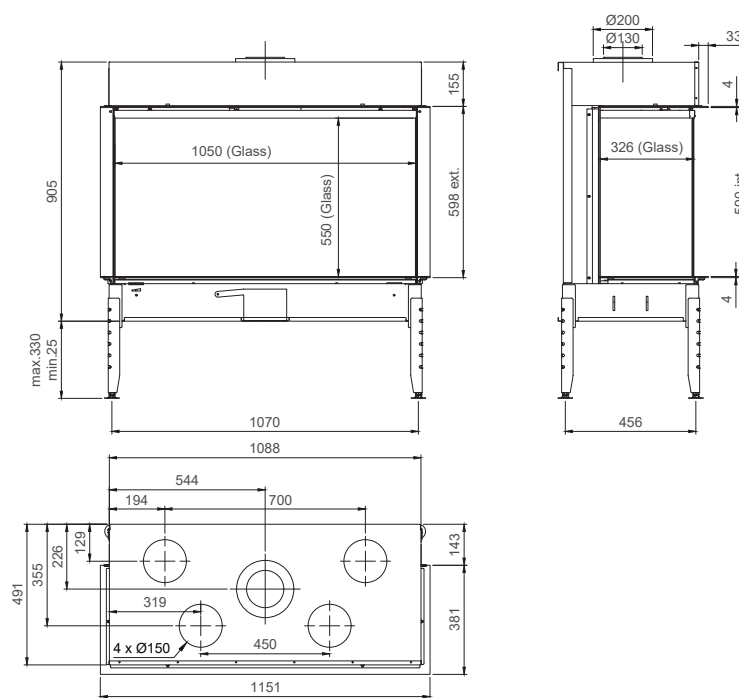

* min. indien Eco-wave en Eco-switch ingeschakeld / min. si l'Eco-wave et Eco-switch sont activé

True Vision 850DC

True Vision 1050DC

vermogen / puissance	*3 - 11 kW
rendement / rendement	79 %
gewicht / poids	145 kg
rookkanaal / conduit	Ø 130/200 mm