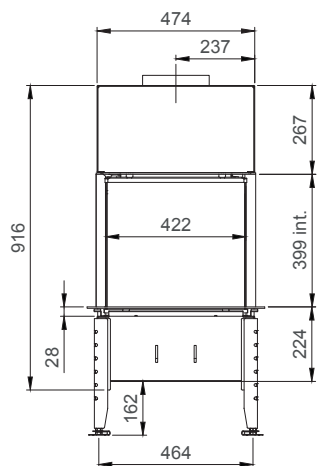

Luna 1000 RD Diamond

ECO WAVE

vermogen / puissance	*2 - 7 kW
rendement / rendement	82 %
gewicht / poids	110 kg
rookkanaal / conduit	Ø 200/130 mm

of Ø150/100 zie handleiding / ou Ø150/100 voir manuel
* min. indien Eco-wave ingeschakeld / min. si l'Eco-wave est activé