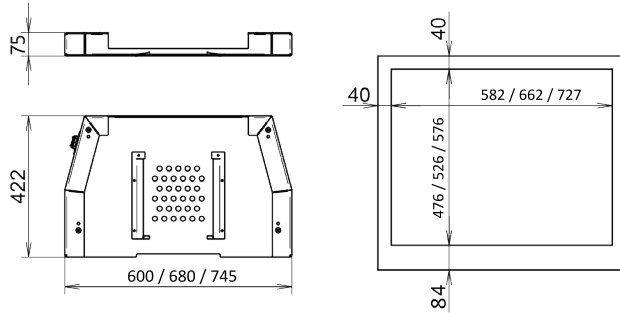

Underbox

Gasbatterij onder het toestel /
Batterie de gaz en desous de l'insert