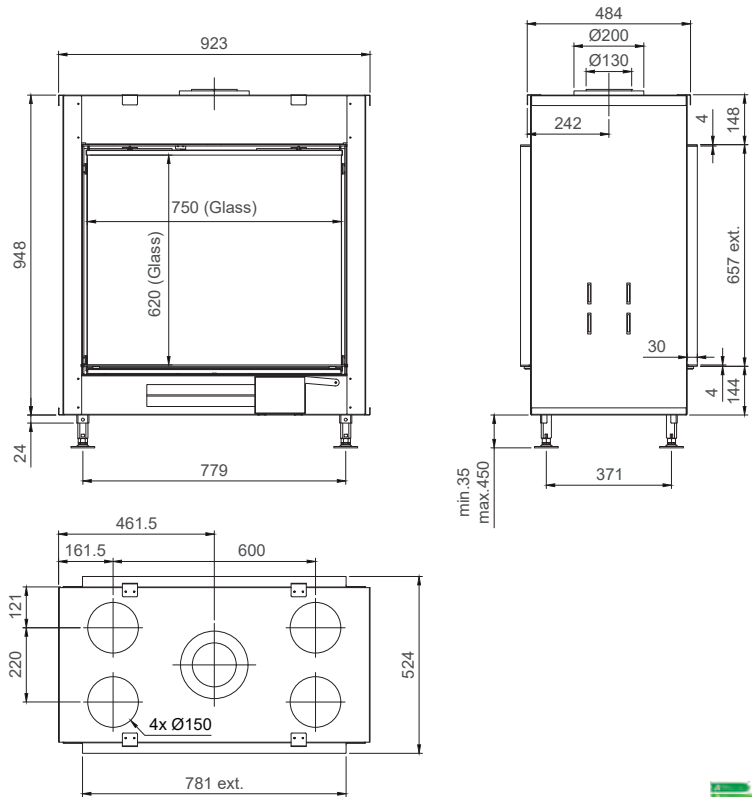

True Vision 850 DV

ECO WAVE ECO SWITCH

vermogen / puissance	* 3 - 11 kW
rendement / rendement	80 %
gewicht / poids	145 kg
rookkanaal / conduit	Ø 130/200 mm

* min. indien Eco-wave en Eco-switch ingeschakeld / min. si l'Eco-wave et Eco-switch sont activé