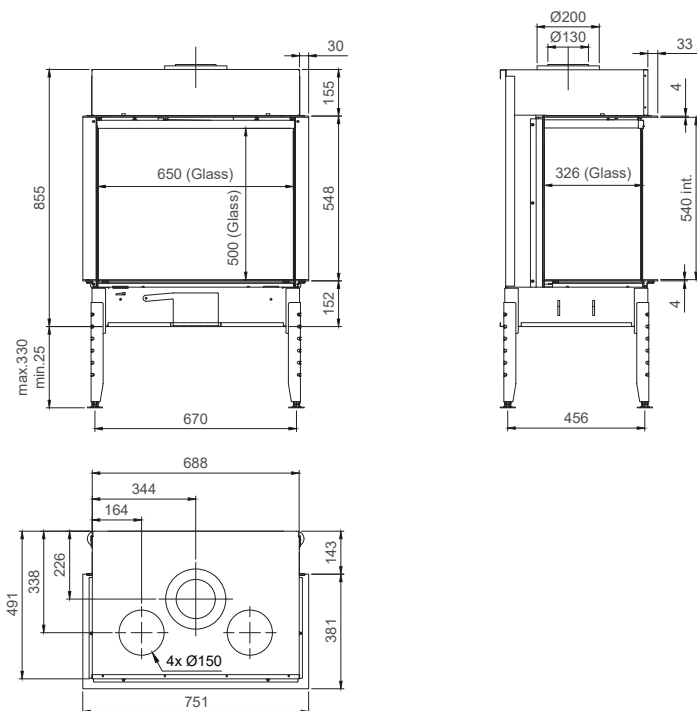

True Vision Open Fire Look 650 DC

True Vision Open Fire Look 850 DC