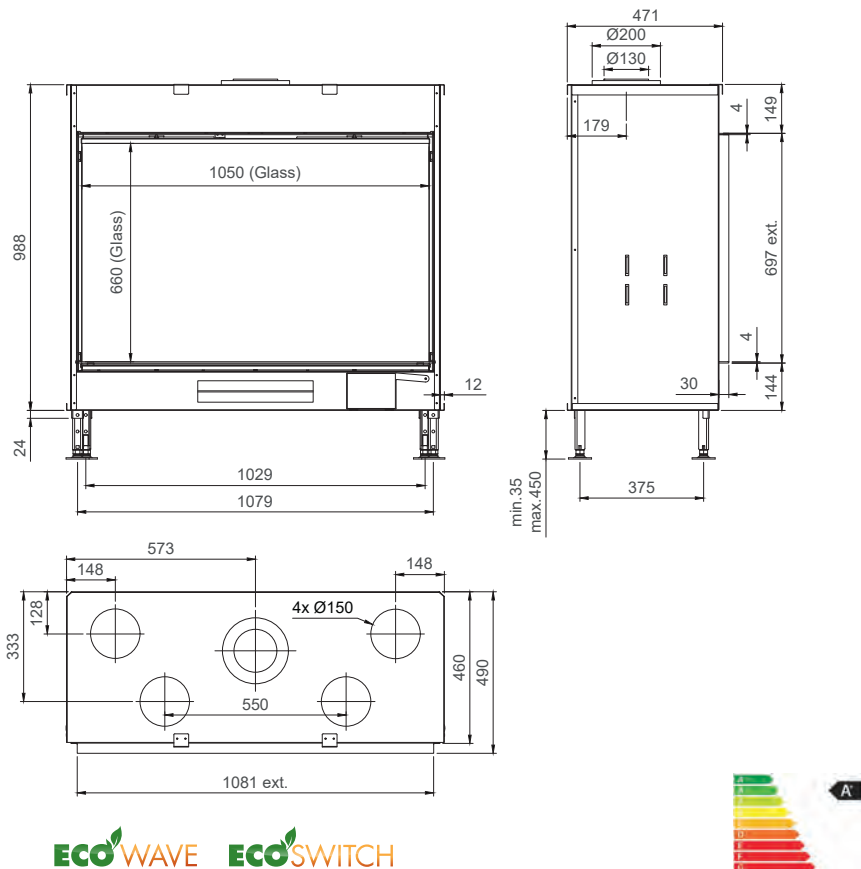

True Vision 1150V