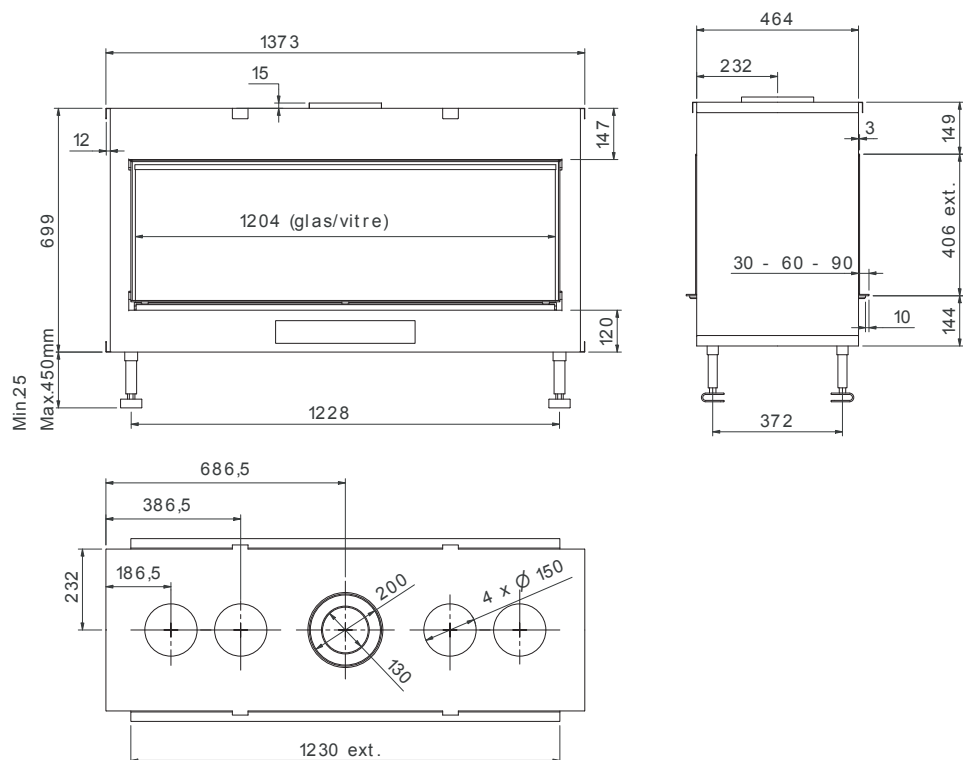

Luna 1300 DH Diamond

ECO WAVE **ECO SWITCH**
(in option / en option)

vermogen / puissance	*3 - 9,7 kW
rendement / rendement	86,5 %
gewicht / poids	140 kg
afwerkingsmaat / dimensions visibles	1234 x 408 mm
rookkanaal / conduit	Ø 200/130 mm

of Ø150/100 zie handleiding / ou Ø150/100 voir manuel

* min. indien Eco-wave en Eco-switch ingeschakeld / min. si l'Eco-wave et Eco-switch sont activé