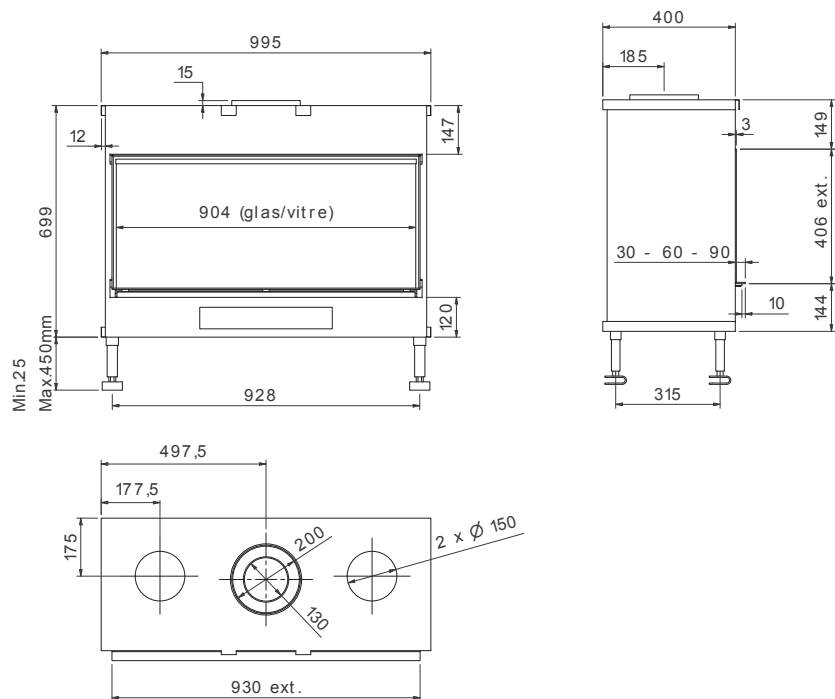

Luna 1000 H Diamond

ECO WAVE