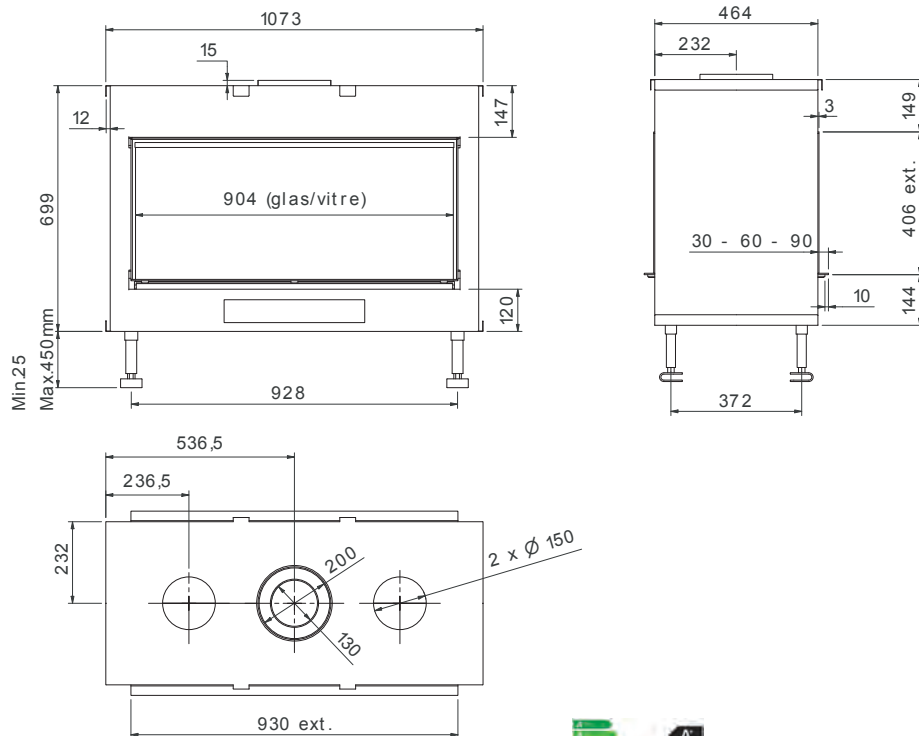

Luna 1000 DH Diamond

ECO WAVE

vermogen / puissance	*2 - 7 kW
rendement / rendement	86,6 %
gewicht / poids	120 kg
afwerkingsmaat / dimensions visibles	934 x 408 mm
rookkanaal / conduit	Ø 200/130 mm

of Ø150/100 zie handleiding / ou Ø150/100 voir manuel
* min. indien Eco-wave ingeschakeld / min. si l'Eco-wave est activé