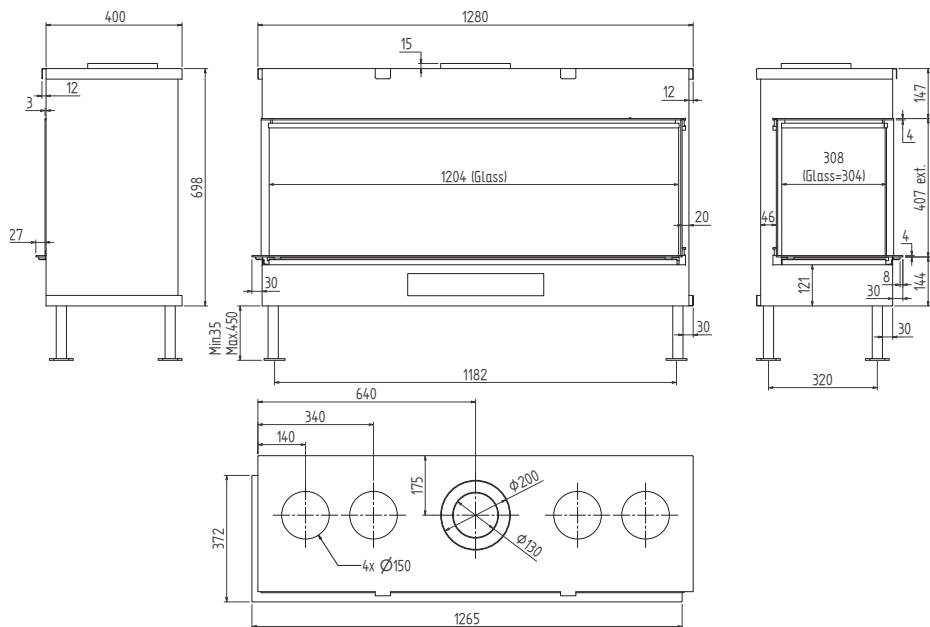

Luna 1300 CL/CR Diamond

Plan = CL

ECO WAVE **ECO SWITCH**
(in optie / en option)

vermogen / puissance	*3 - 9,5 kW
rendement / rendement	86,7 %
gewicht / poids	130 kg
rookkanaal / conduit	Ø 200/130 mm

of Ø150/100 zie handleiding / ou Ø150/100 voir manuel

* min. indien Eco-wave en Eco-switch ingeschakeld / min. si l'Eco-wave et Eco-switch sont activé