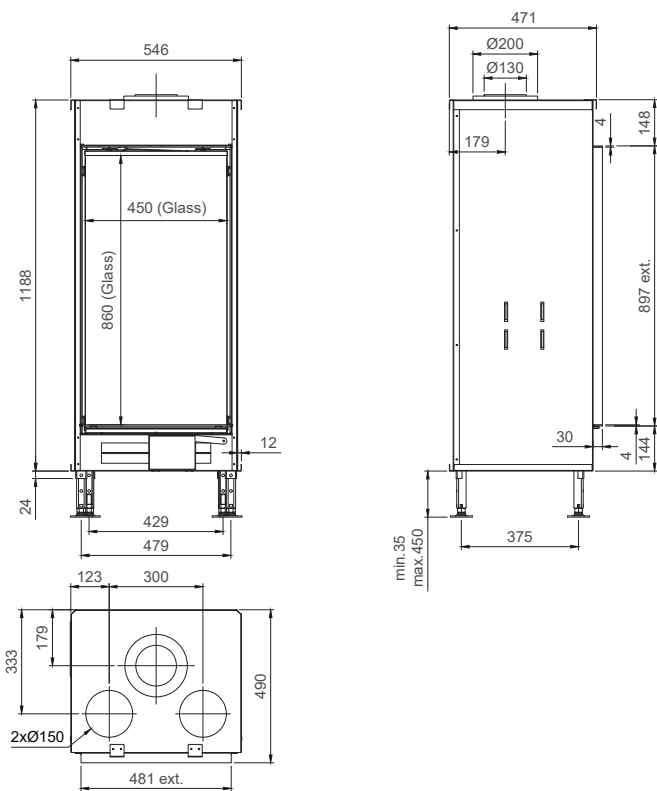

True Vision 550V

ECO WAVE ECO SWITCH

vermogen / puissance	*2 - 7,5 kW
rendement / rendement	82 %
gewicht / poids	120 kg
rookkanaal / conduit	Ø 130/200 mm

* min. indien Eco-wave en Eco-switch ingeschakeld / min. si l'Eco-wave et Eco-switch sont activé