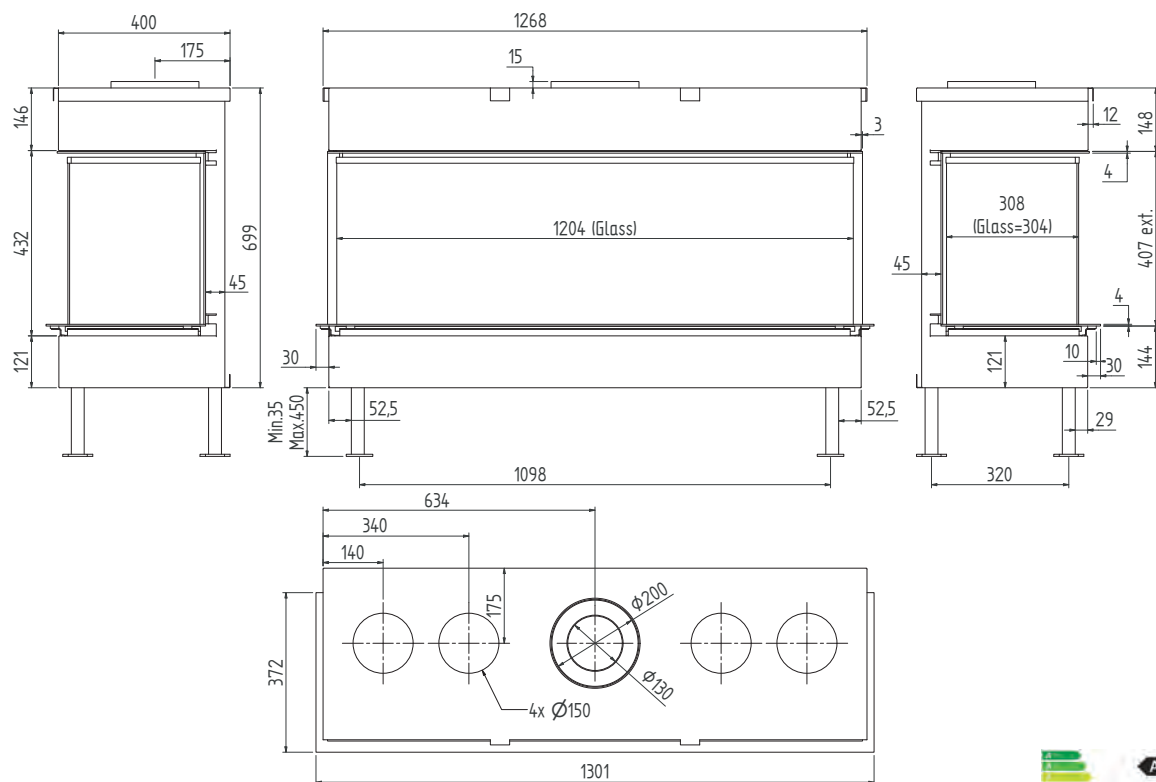

Luna 1300 DC Diamond

ECO WAVE **ECO SWITCH**
(in optie / en option)

vermogen / puissance	*3 - 9,3 kW
rendement / rendement	86,8 %
gewicht / poids	120 kg
afwerkingsmaat / dimensions visibles	(1206) x 408 mm
rookkanaal / conduit	Ø 200/130 mm

of Ø150/100 zie handleiding / ou Ø150/100 voir manuel

* min. indien Eco-wave en Eco-switch ingeschakeld / min. si l'Eco-wave et Eco-switch sont activé