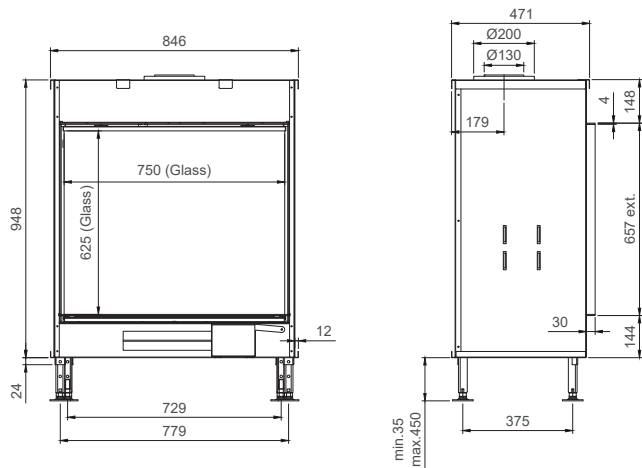

True Vision 850V