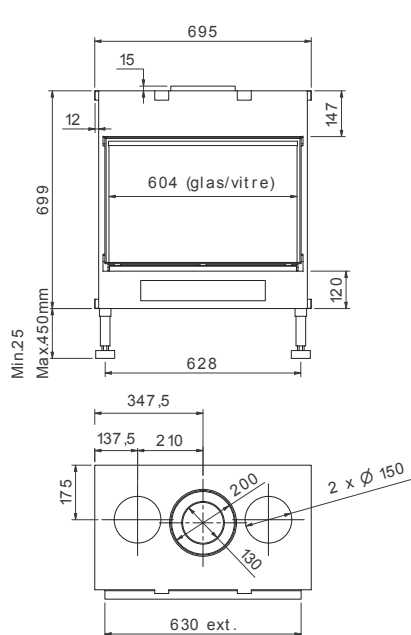

Luna 700 H Diamond

ECO WAVE

vermogen / puissance	*2 - 5 kW
rendement / rendement	86 %
gewicht / poids	100 kg
afwerkingsmaat / dimensions visibles	634 x 408 mm
rookkanaal / conduit	Ø 200/130 mm

of Ø150/100 zie handleiding / ou Ø150/100 voir manuel
 * min. indien Eco-wave ingeschakeld / min. si l'Eco-wave est activé