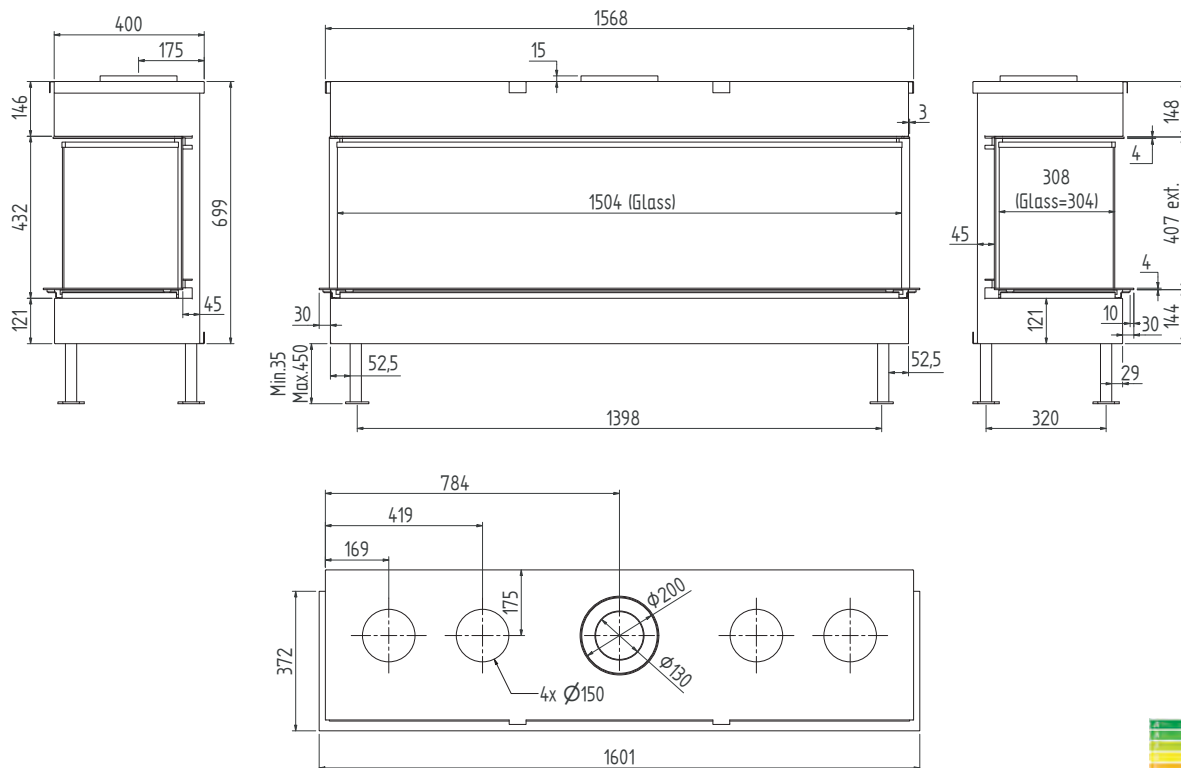

Luna 1600 DC Diamond

ECO WAVE ECO SWITCH

vermogen / puissance	*3 - 11 kW
rendement / rendement	85,7 %
gewicht / poids	150 kg
afwerkingsmaat / dimensions visibles	(1506) x 408 mm
rookkanaal / conduit	Ø 200/130 mm

of Ø150/100 zie handleiding / ou Ø150/100 voir manuel
* min. indien Eco-wave en Eco-switch ingeschakeld / min. si l'Eco-wave et Eco-switch sont activé