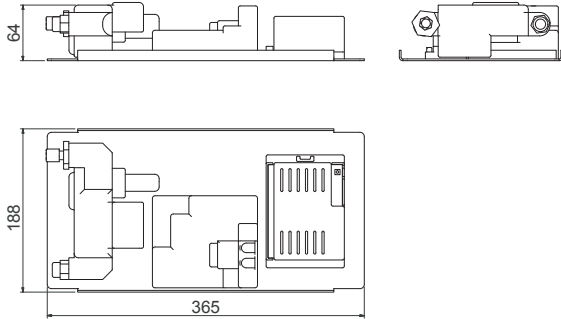

Nearbox

Externe gasbatterij / Batterie de gaz externe