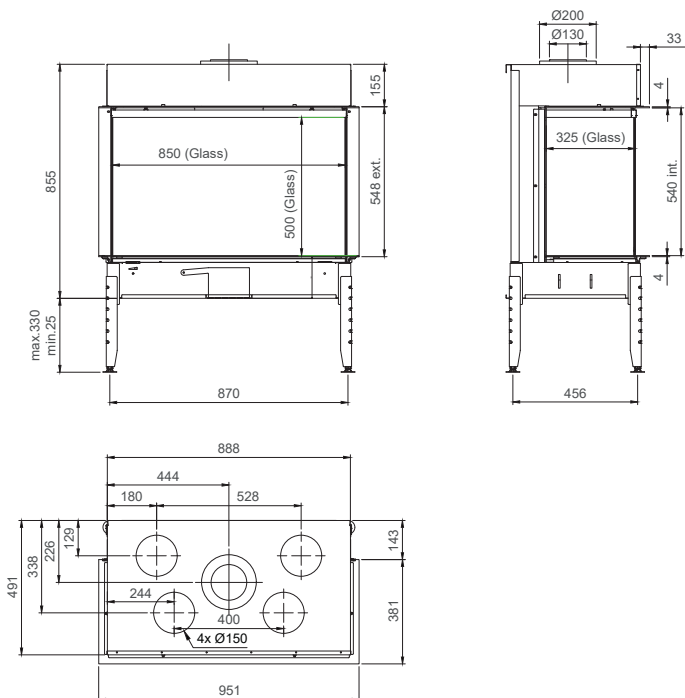

* min. indien Eco-wave en Eco-switch ingeschakeld / min. si l'Eco-wave et Eco-switch sont activé

True Vision 850DC

True Vision 1050DC

vermogen / puissance	*3 - 11 kW
rendement / rendement	79 %
gewicht / poids	145 kg
rookkanaal / conduit	Ø 130/200 mm