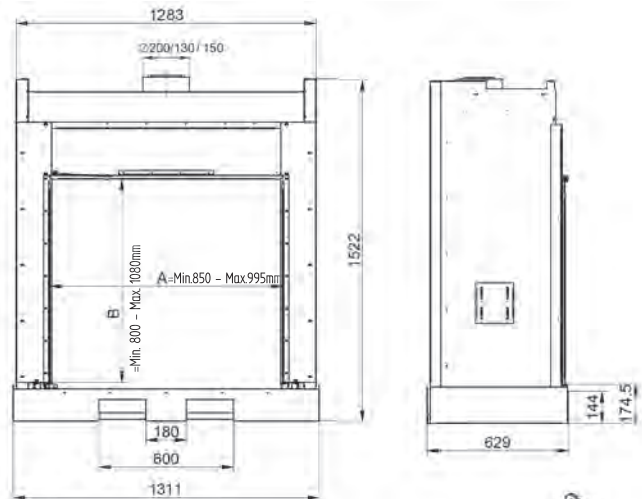

Rustica Medium

RUSTICA M

ECO WAVE ECO SWITCH