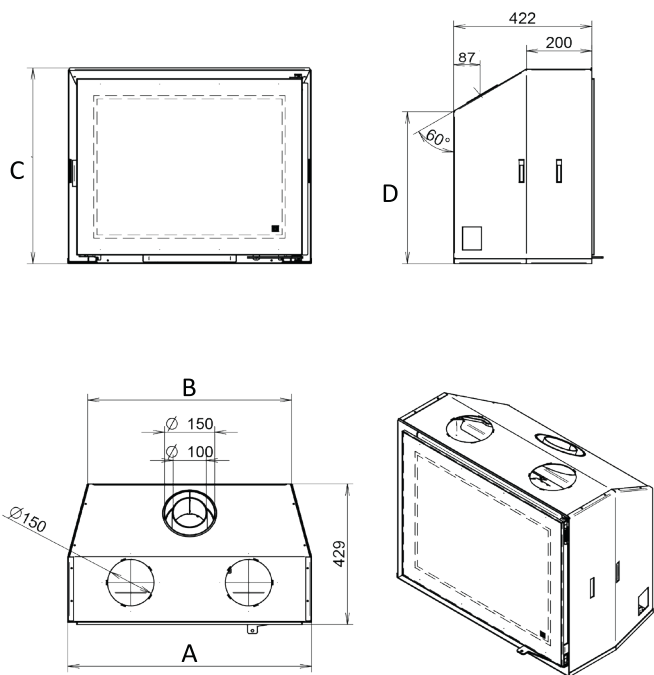

* versie met nearbox / version avec nearbox

Versie met nearbox - version avec nearbox

	A	B	C	D
Interra 60	600	478	497,5	363
Interra 68	680	558	547,5	413
Interra 74	745	623	597,5	463

Versie met underbox - version avec underbox

	A	B	C	D
Interra 60	600	478	567,5	433
Interra 68	680	558	617,5	483
Interra 74	745	623	667,5	533