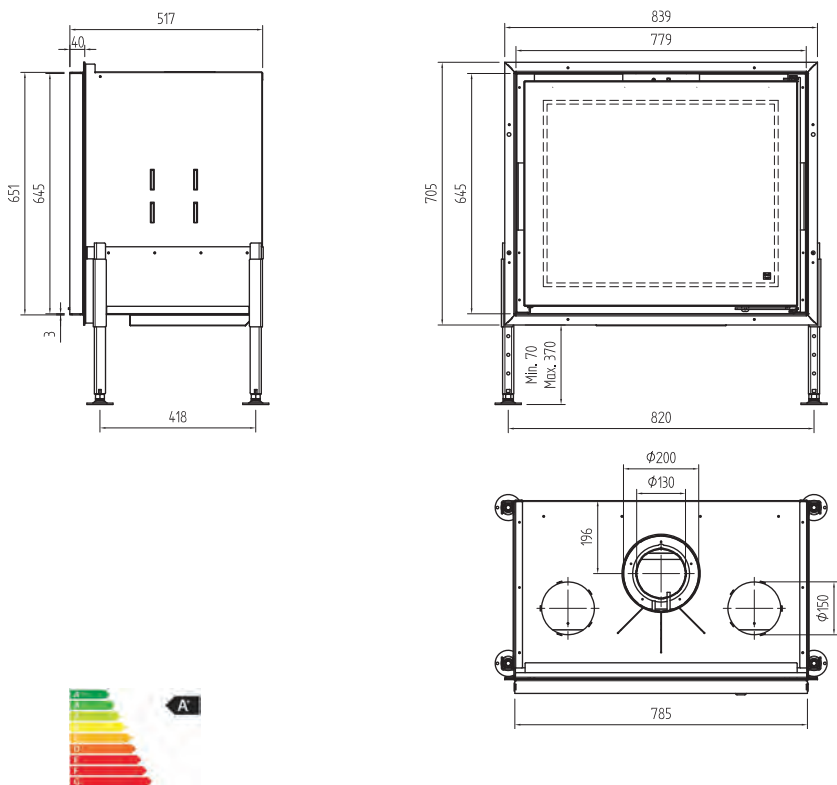

Venus True Vision 730