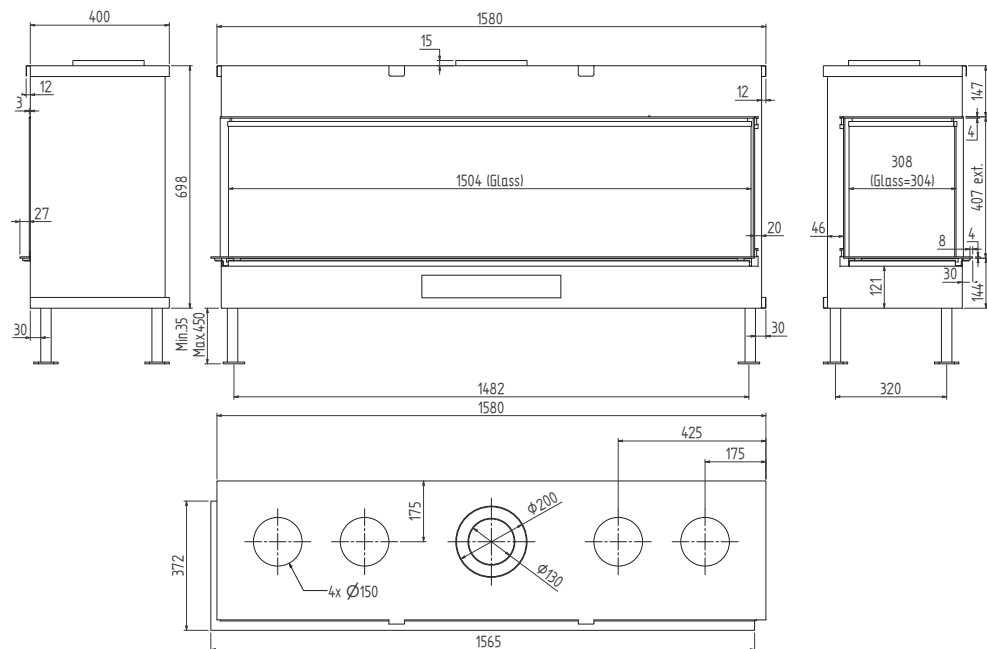

Luna 1600 CL/CR Diamond

Plan = CL

ECO WAVE ECO SWITCH