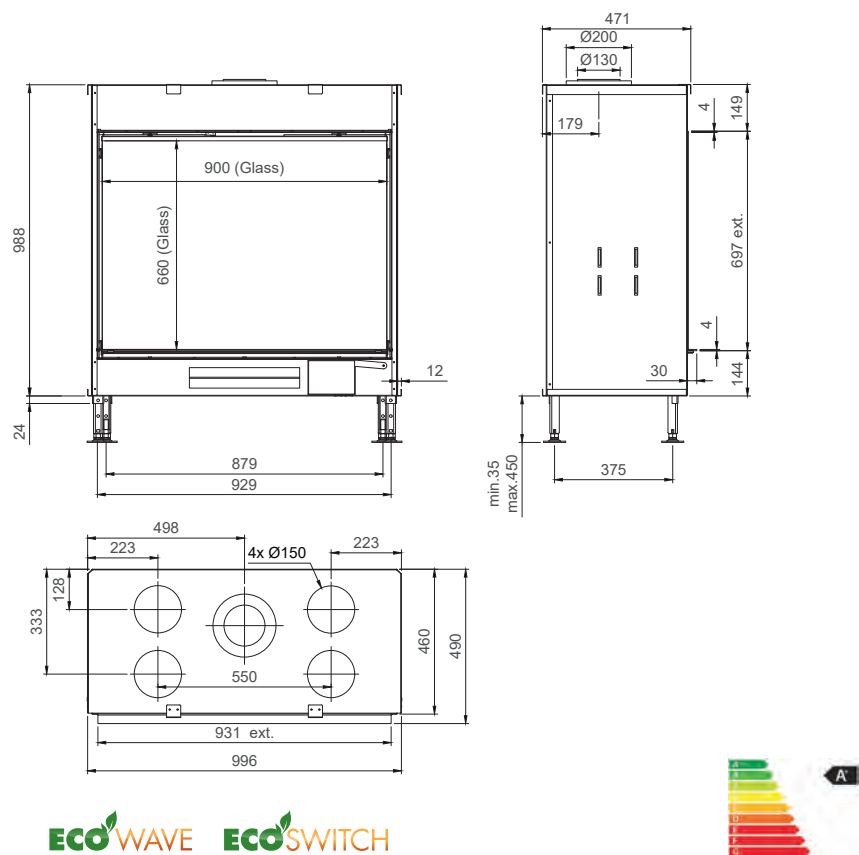

True Vision 1000V

vermogen / puissance	*3 - 10 kW
rendement / rendement	79 %
gewicht / poids	155 kg
rookkanaal / conduit	Ø 130/200 mm

* min. indien Eco-wave en Eco-switch ingeschakeld / min. si l'Eco-wave et Eco-switch sont activé