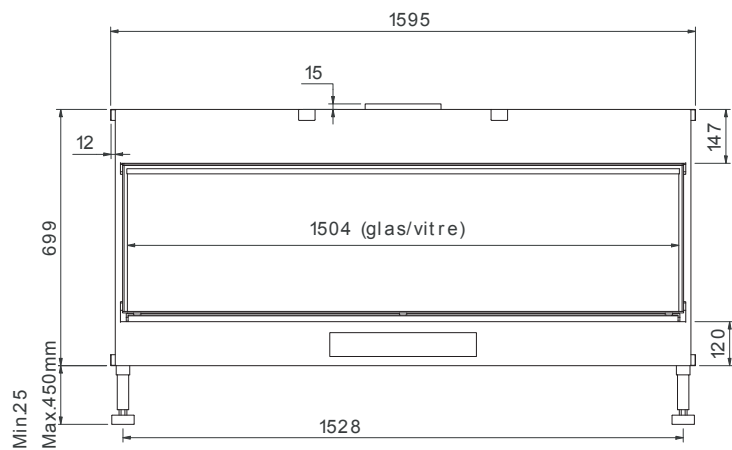

Luna 1600 H Diamond

ECO WAVE ECO SWITCH

vermogen / puissance	*3 - 11,9 kW
rendement / rendement	85,2 %
gewicht / poids	170 kg
afwerkingsmaat / dimensions visibles	1534 x 408 mm
rookkanaal / conduit	Ø 200/130 mm

of Ø150/100 zie handleiding / ou Ø150/100 voir manuel

* min. indien Eco-wave en Eco-switch ingeschakeld / min. si l'Eco-wave et Eco-switch sont activé