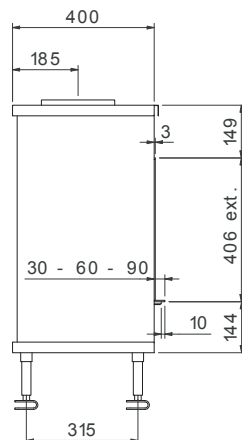

Luna 1150 H Diamond

ECO WAVE

vermogen / puissance	*2 - 8,5 kW
rendement / rendement	86,2 %
gewicht / poids	130 kg
afwerkingsmaat / dimensions visibles	1084 x 408 mm
rookkanaal / conduit	Ø 200/130 mm

of Ø150/100 zie handleiding / ou Ø150/100 voir manuel
* min. indien Eco-wave ingeschakeld / min. si l'Eco-wave est activé