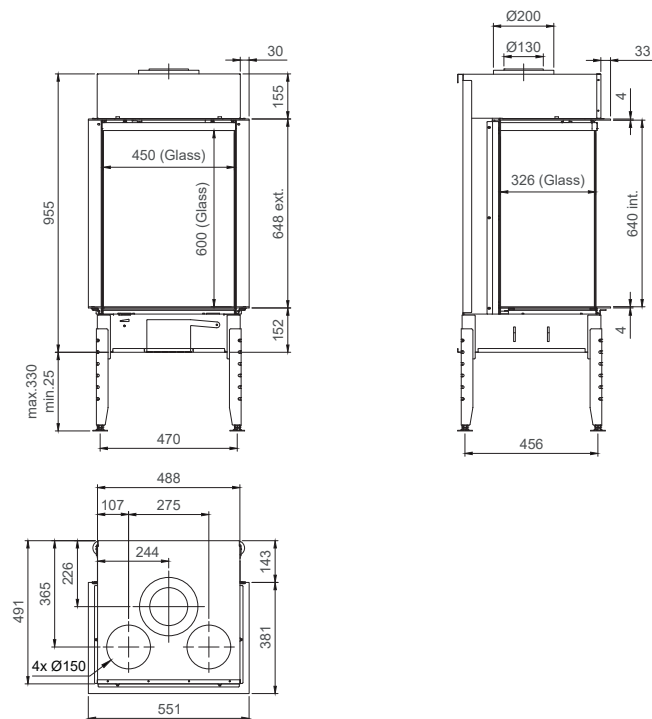

True Vision 550DC