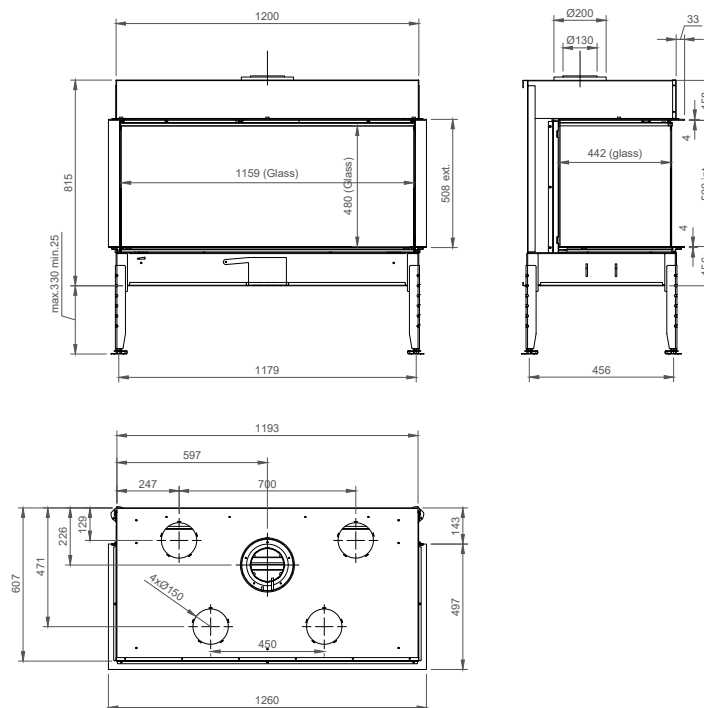

True Vision 1300 DC Quatro

ECO WAVE ECO SWITCH

vermogen / puissance	*4- 13.5 kW
rendement / rendement	86 %
gewicht / poids	210 kg
rookkanaal / conduit	Ø 130/200 mm

* min. indien Eco-wave en Eco-switch ingeschakeld / min. si l'Eco-wave et Eco-switch sont activé

vermogen / puissance	*4 - 13 kW
rendement / rendement	83 %
gewicht / poids	162 kg
rookkanaal / conduit	Ø 130/200 mm

* min. indien Eco-wave en Eco-switch ingeschakeld / min. si l'Eco-wave et Eco-switch sont activé