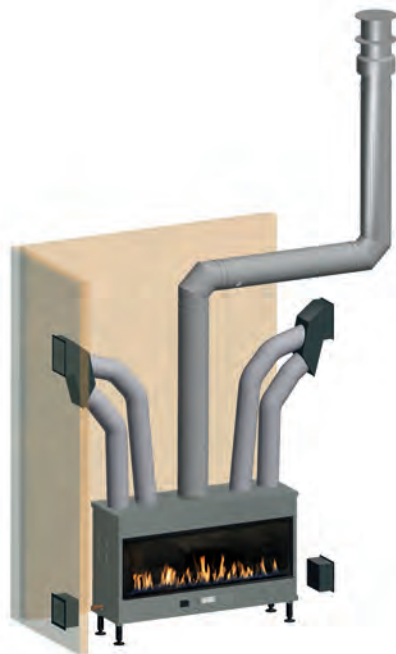

Dakdoorvoer met bocht
Raccordement toit avec
coude