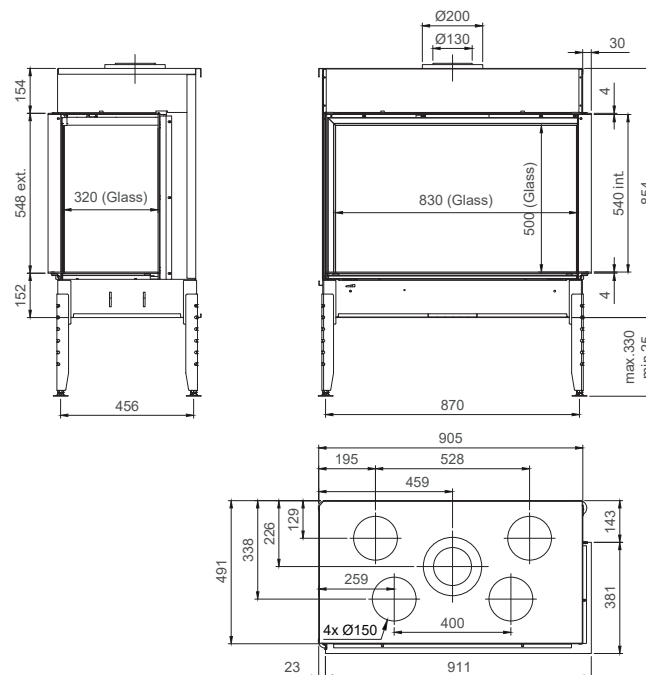

True Vision 550 CL/CR

ECO WAVE ECO SWITCH

True Vision 850 CL/CR

ECO WAVE ECO SWITCH

Plan = CR

vermogen / puissance	*2.5 - 8 kW
rendement / rendement	80 %
gewicht / poids	140 kg
rookkanaal / conduit	Ø 130/200 mm