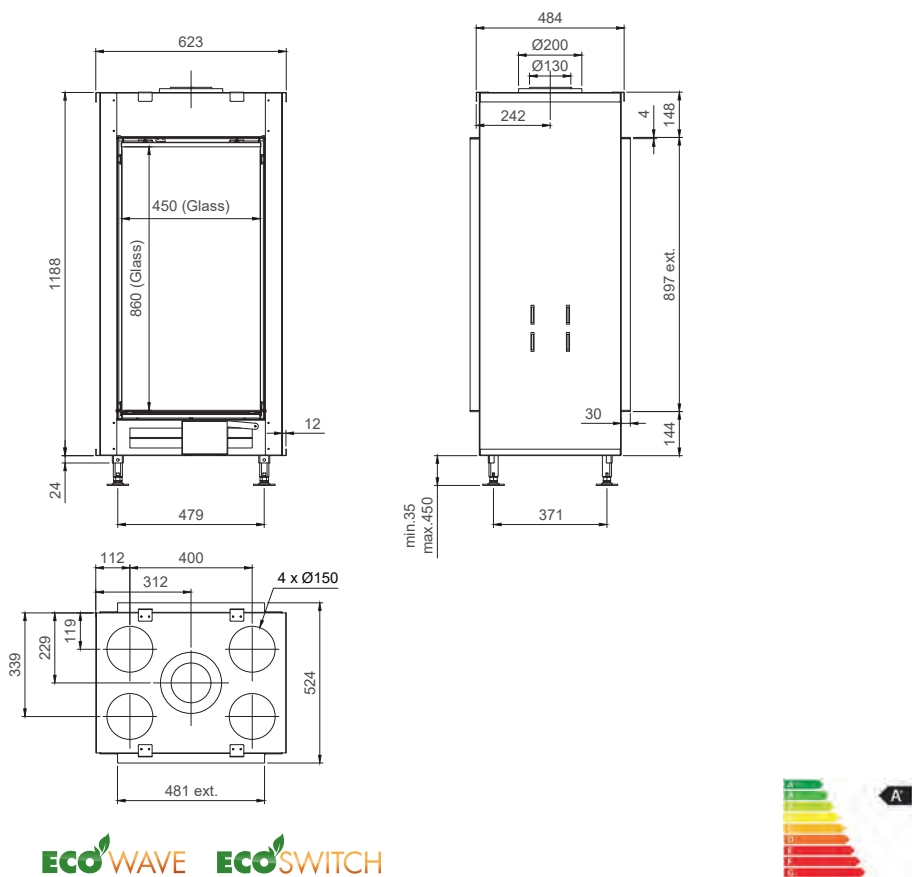

True Vision 550 DV

vermogen / puissance	* 2 - 7,5 kW
rendement / rendement	80 %
gewicht / poids	125 kg
rookkanaal / conduit	Ø 130/200 mm

True Vision 550DV

M-Design - Best Fires - France