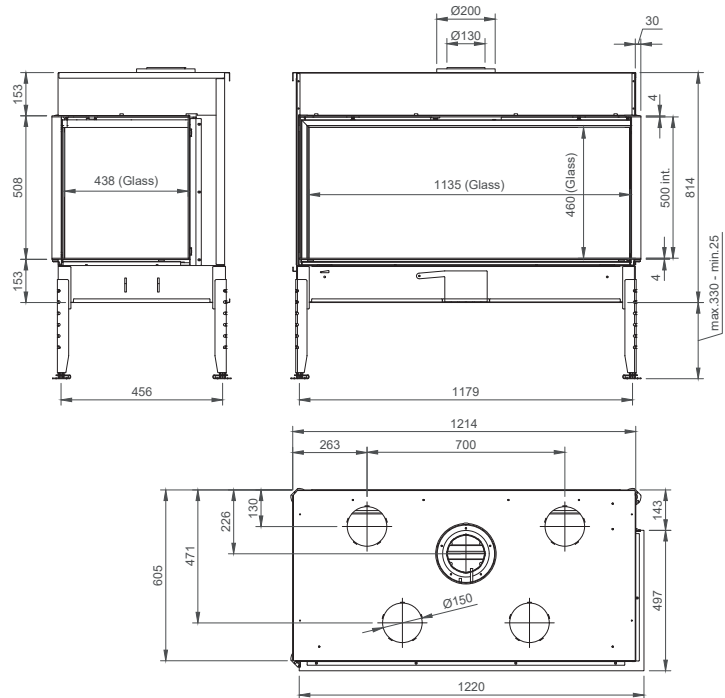

True Vision 1300 CL/CR Quatro

ECO WAVE ECO SWITCH

Plan = CR