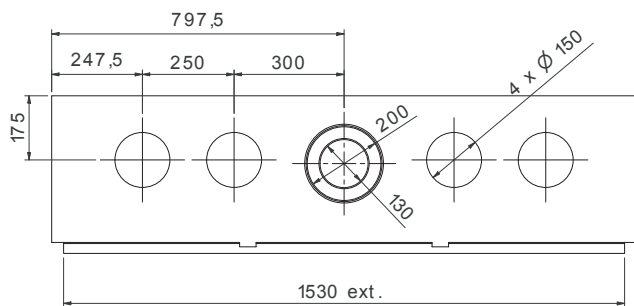

Luna 1600 H Diamond

ECO WAVE ECO SWITCH

vermogen / puissance	*3 - 11,9 kW
rendement / rendement	85,2 %
gewicht / poids	170 kg
afwerkingsmaat / dimensions visibles	1534 x 408 mm
rookkanaal / conduit	Ø 200/130 mm

of Ø150/100 zie handleiding / ou Ø150/100 voir manuel

* min. indien Eco-wave en Eco-switch ingeschakeld / min. si l'Eco-wave et Eco-switch sont activé