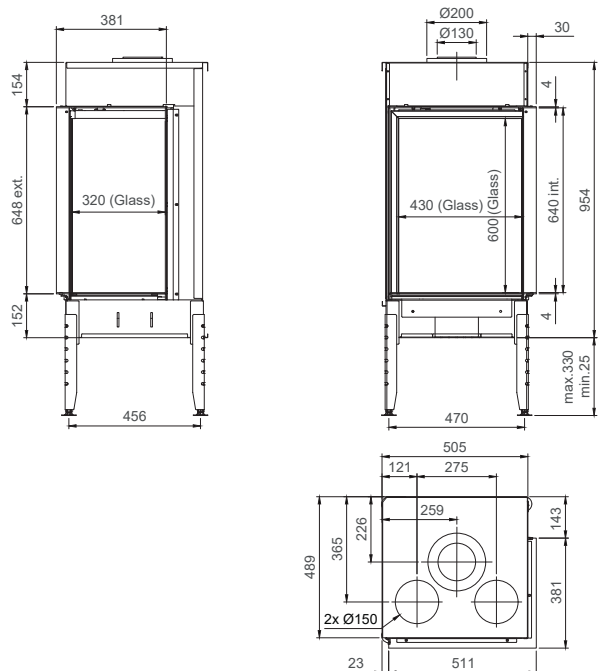

True Vision 550 CL/CR

ECO WAVE ECO SWITCH

True Vision 850 CL/CR

ECO WAVE ECO SWITCH

Plan = CR

vermogen / puissance	*2.5 - 8 kW
rendement / rendement	80 %
gewicht / poids	140 kg
rookkanaal / conduit	Ø 130/200 mm