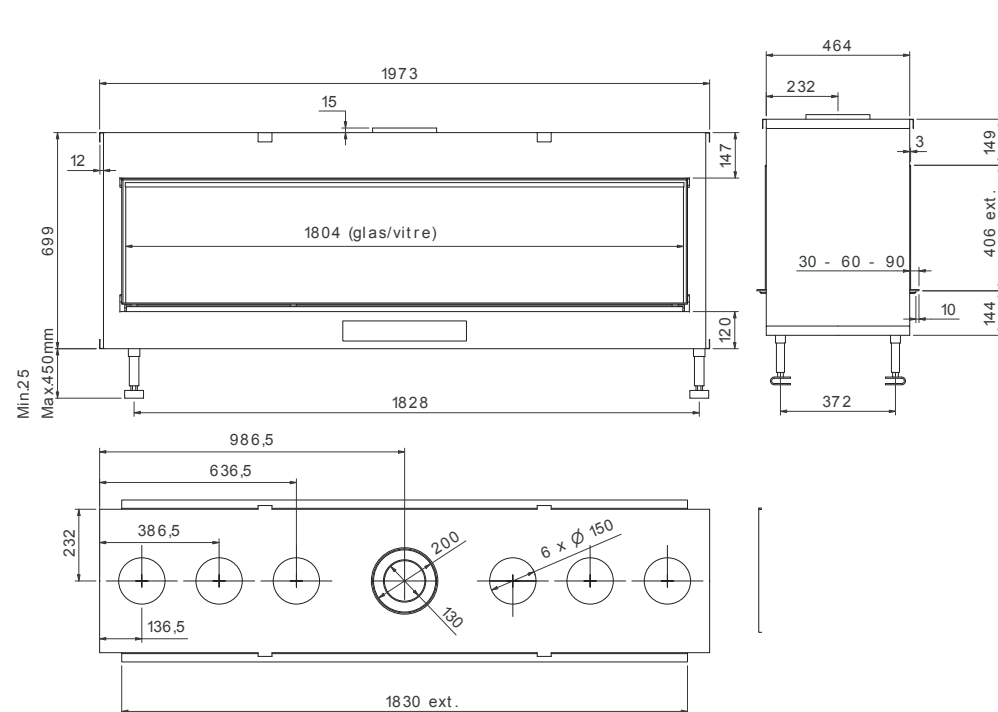

Luna 1900 DH Diamond

ECO WAVE ECO SWITCH

vermogen / puissance	*3,5 - 12 kW
rendement / rendement	85,1 %
gewicht / poids	190 kg
afwerkingsmaat / dimensions visibles	1834 x 408 mm
rookkanaal / conduit	Ø 200/130 mm

of Ø150/100 zie handleiding / ou Ø150/100 voir manuel
* min. indien Eco-wave en Eco-switch ingeschakeld / min. i l'Eco-wave et Eco-switch sont activé